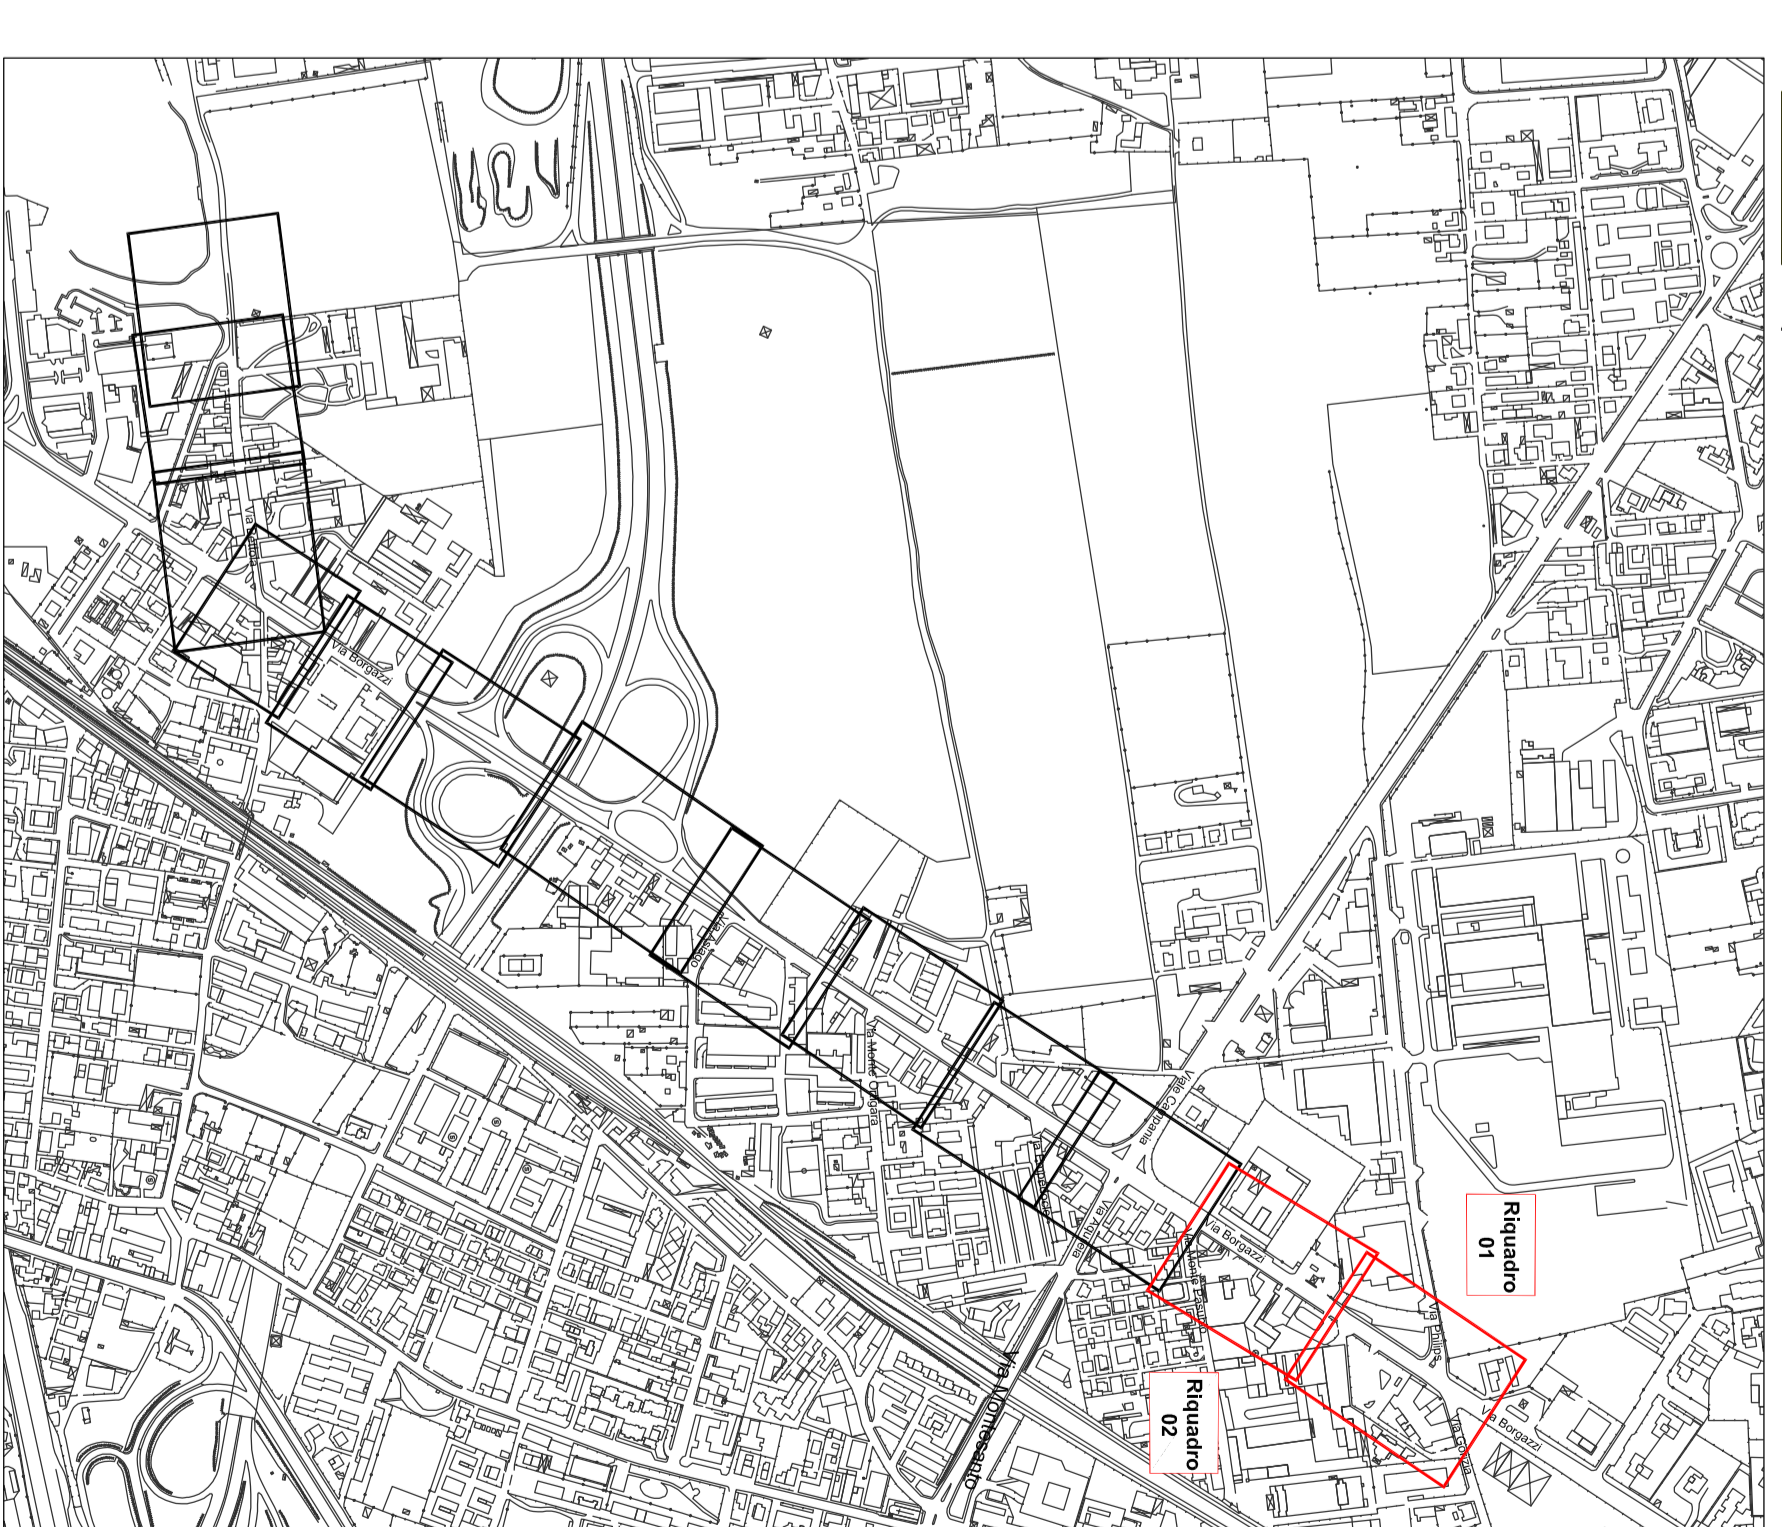

Esatto di riepilogativo
Sc. 1/2000

1. **LEGENDA SOVRAPPOSIZIONI**
2. █ opere di nuova realizzazione
   - █ opere in demolizione