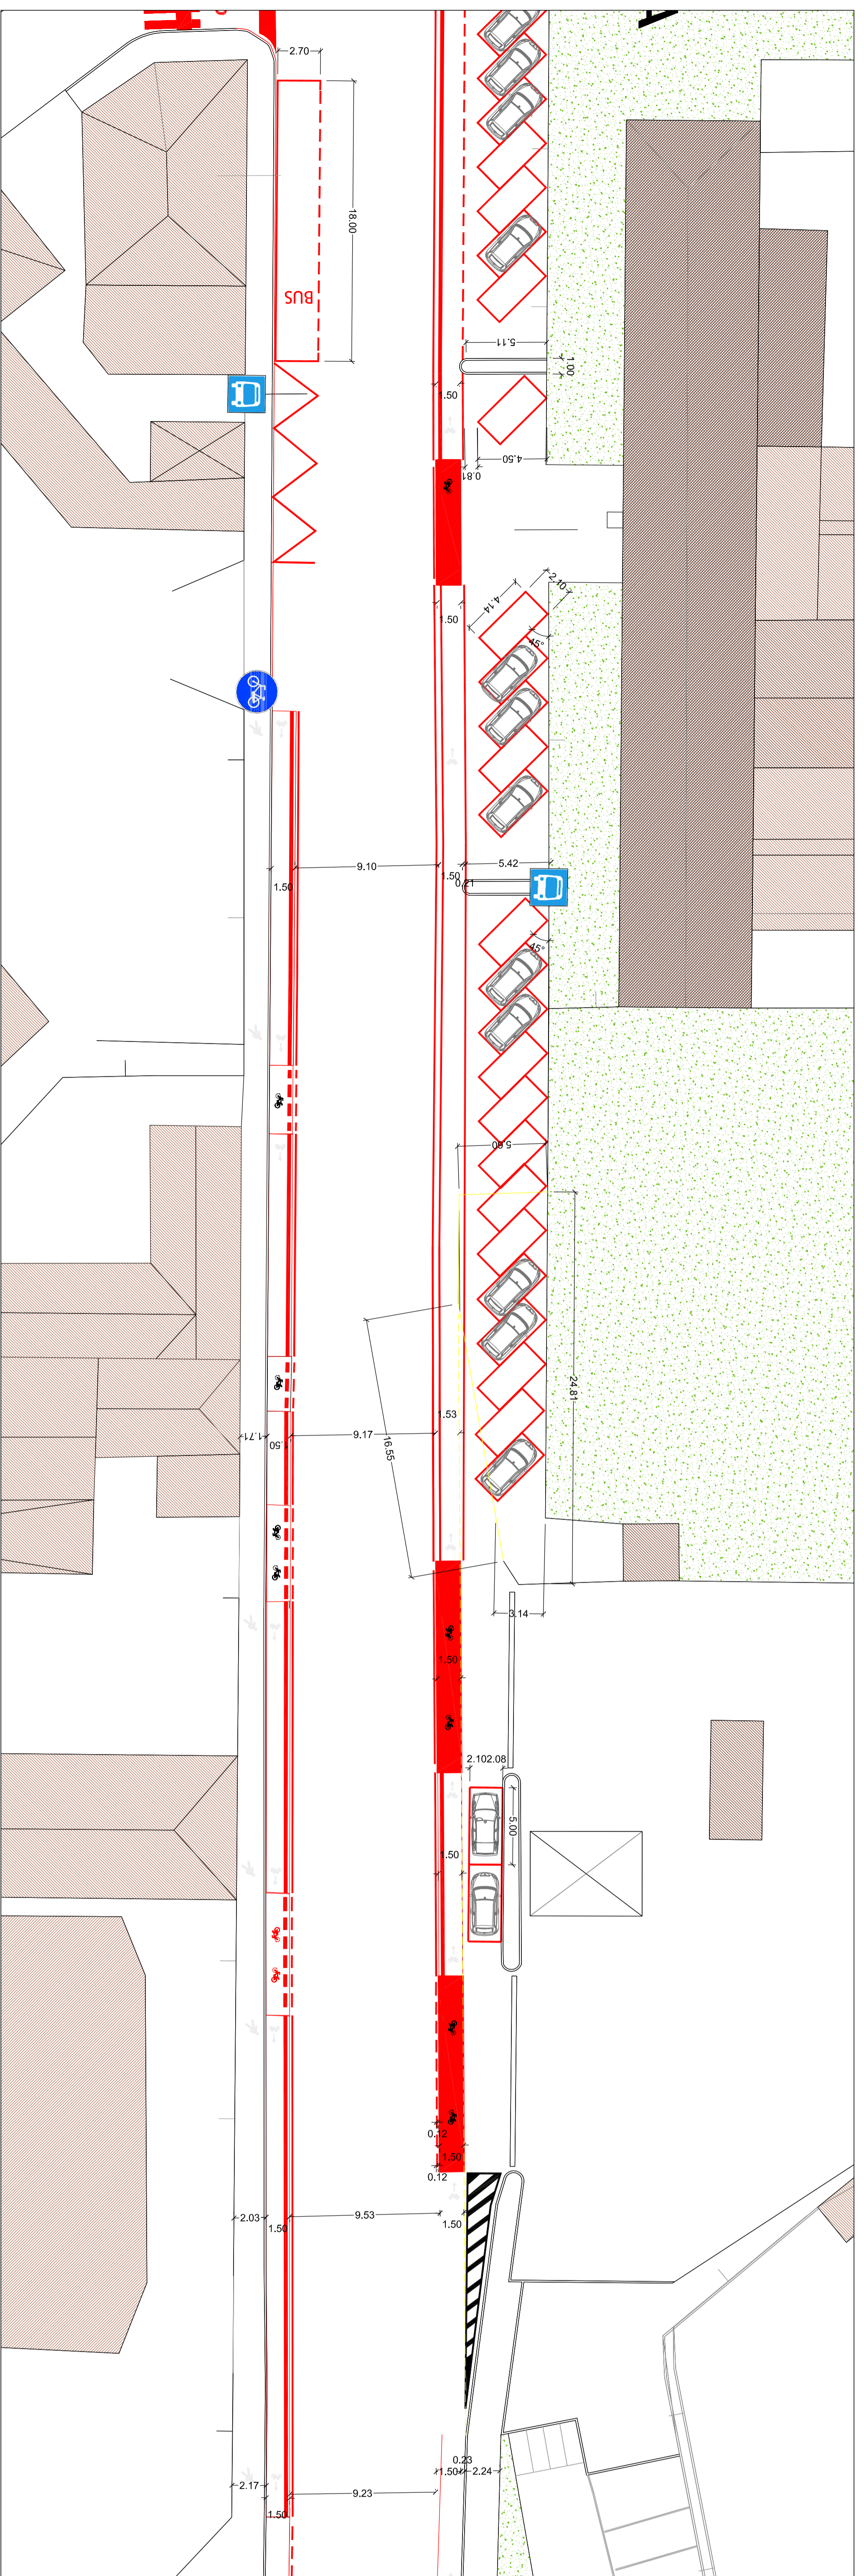

Settore Mobilità, Viabilità, Reti Servizio Mobilità Ufficio Mobilità e Trasporti		TAV n. B.04.01	
PROGETTO DEFINITIVO/ESECUTIVO MO.BI.SCUO.LA MORZA IN BICI A SCUOLA e al Lavoro		Data: dicembre 2018	
REALIZZAZIONE INTRA CICLABILE VIA BORGARZI E ADEGUAMENTO Palinsesti di SOVRAPPOSIZIONI - RIQUADRINO 01 e 02		Il Direttore: arch. Daniela Beretta	
Progettati: Arch. Daniela BERETTA Geom. Sara ZANOTTA		Scala di rappresentazione: 1:200	
Il Responsabile del Progetto: Ing. Jonathan MONTI		Revisione: