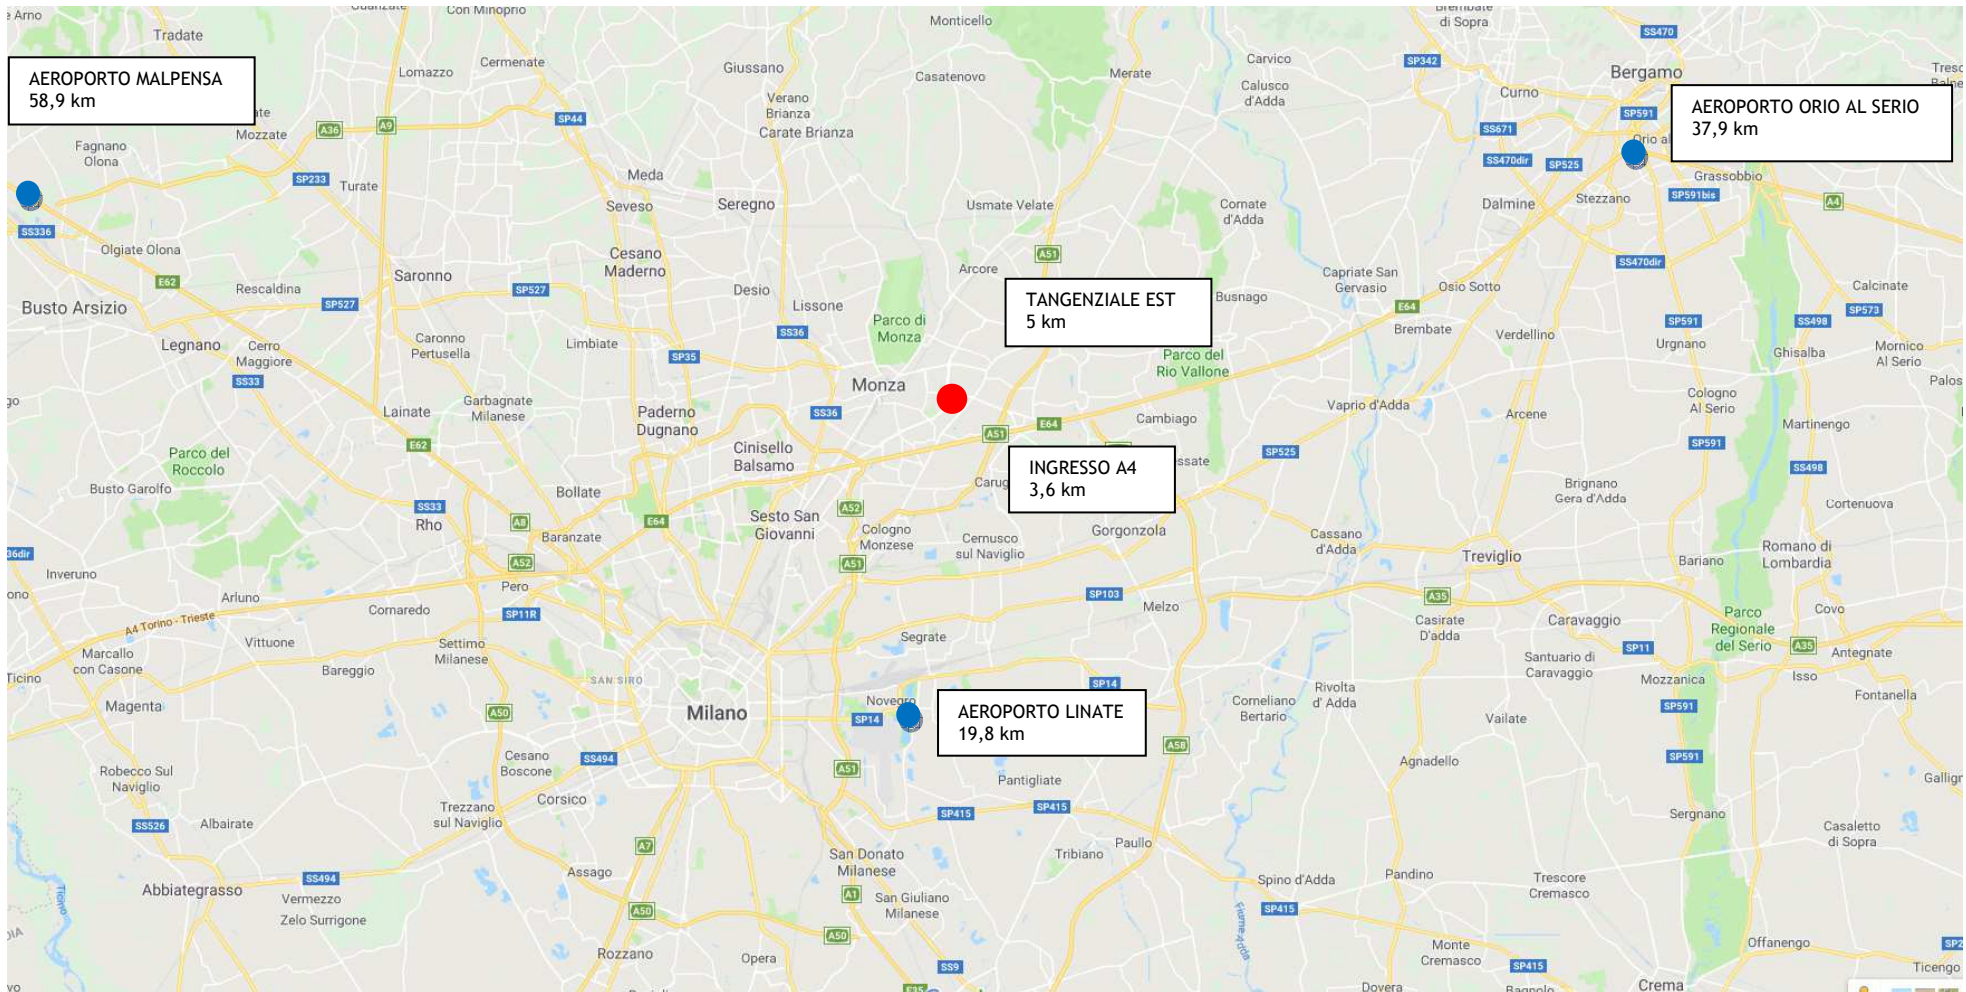

## AREA EX FIERA - V.LE STUCCHI/V.LE SICILIA - MONZA

Settore Governo del Territorio, SUAP, SUE, Patrimonio  
Servizio Valorizzazione Asset

## AREA EX FIERA - V.LE STUCCHI/V.LE SICILIA - MONZA