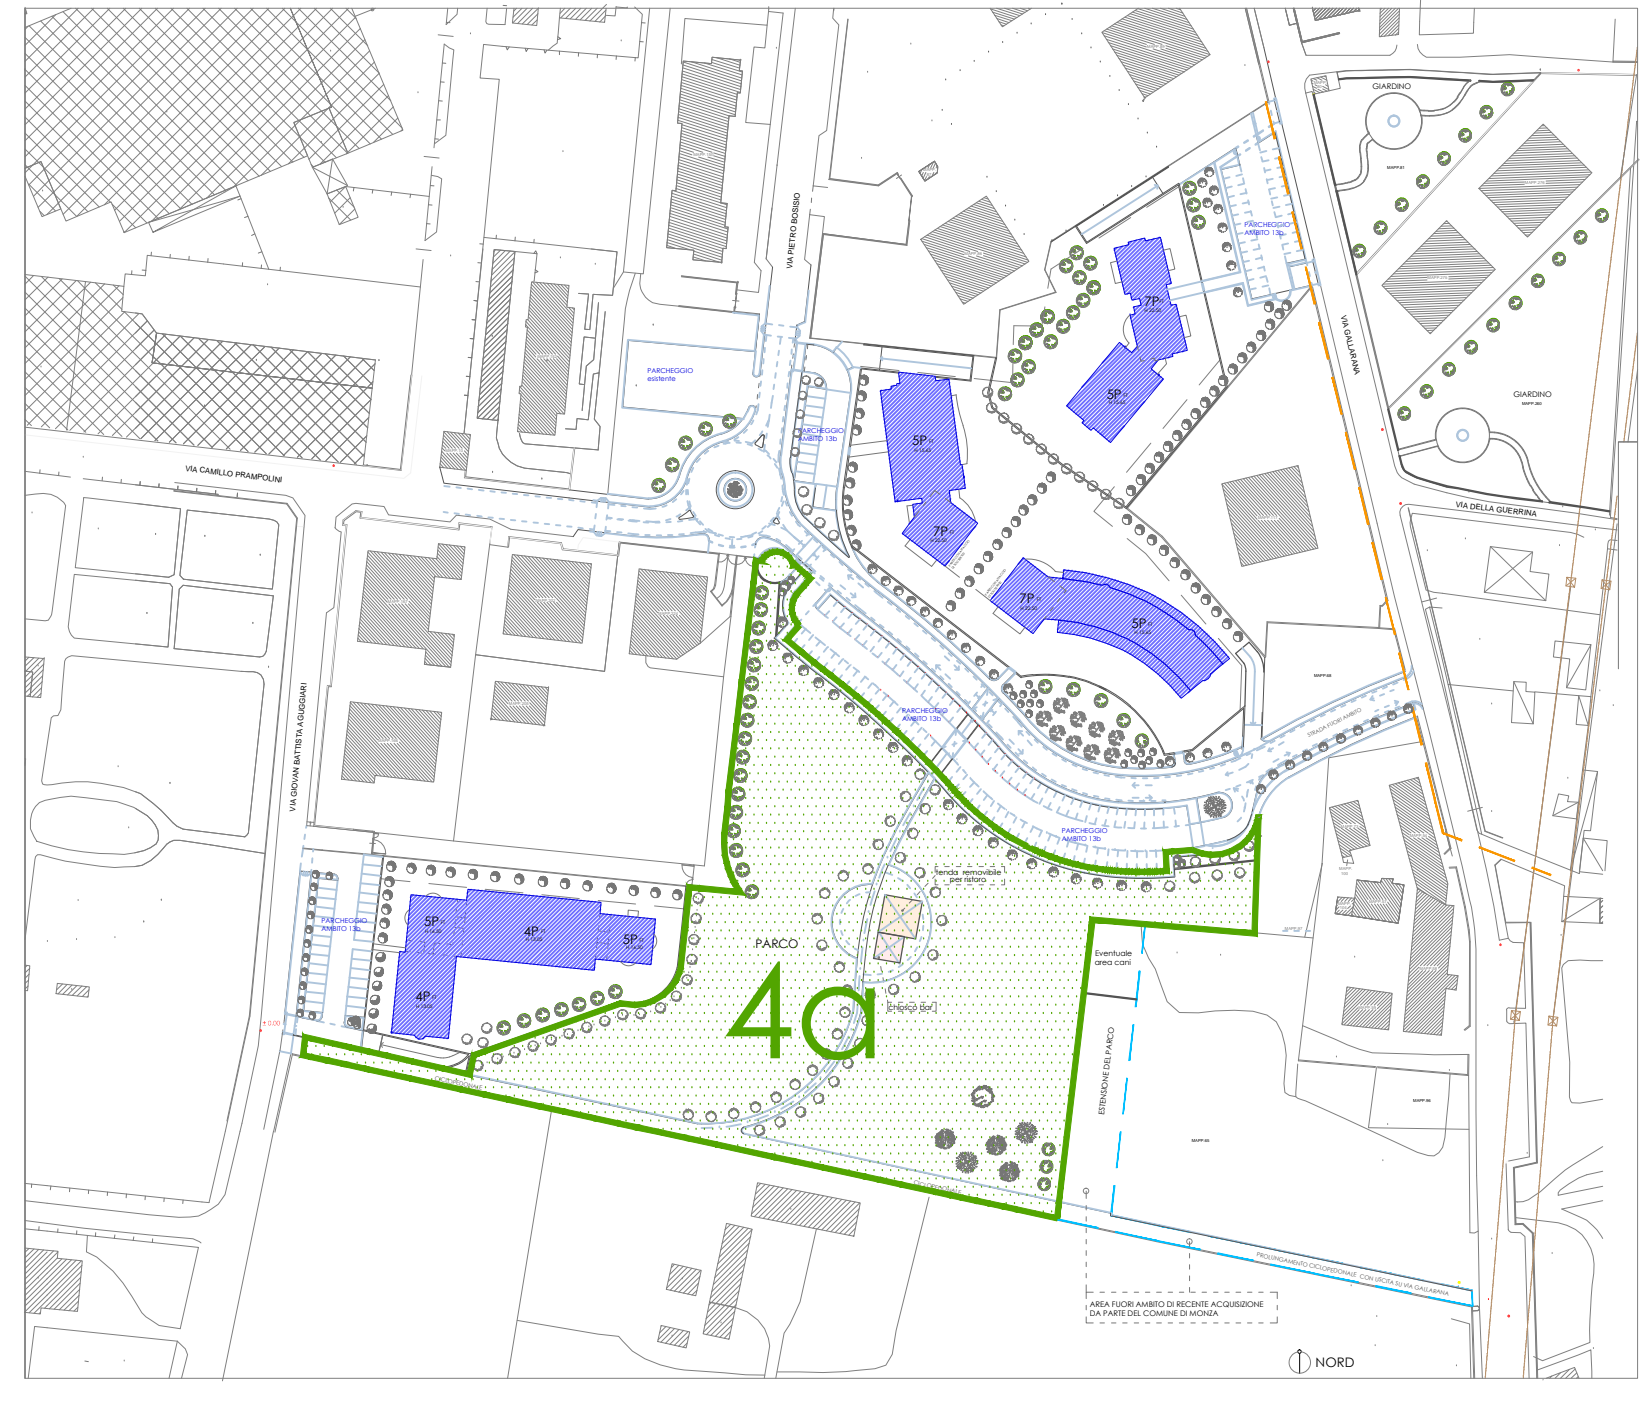

PARCO - AMBITO 13 b

LEGENDA ESSENZE ARBOREE ALBERI DI ALTO FUSTO - PARCO - AMBITO 13 b

- POPULUS NIGRA (POPOLO CRESSINO)
altezza massima 20 - 25 mt
- AESCULUS CARNEA (tipo IPOCASTANO con fiori rossastri in tarda primavera - inizio estate)
altezza massima 10 - 12 mt
- CARPINUS BETULUS (CARPINO COMUNE PIRAMIDALE)
altezza massima 15 - 20 mt
- JUGLANS REGIA (NOCE)
altezza massima 15 - 25 mt
- MAGNOLIA GRANDIFLORA
altezza massima 25 - 30 mt
- FAGUS SYLVATICA (FAGGIA)
altezza massima 20 - 25 mt
- ULMUS GLABRA (OLMO MONTANO)
altezza massima 20 - 25 mt

LEGENDA ESSENZE ARBOREE ALBERI DI MEDIO E PICCOLO FUSTO

- ROBINIA PSEUDOACACIA "UMBRACULIFERA"
altezza massima 6 - 7 mt
- MORUS ALBA
MORUS NIGRA
- GELSO - altezza massima 5 - 6 mt
- ALBERI DA FRUTTO IN VARIETA' (CILEGIO, FICO, CACO, PRUNO, ECC.)
- per frutteto del parco -
- LAGESTROEMIA (arbuto e aberele)

Sigg. Andreoli - Barlassina - Brambilla - Minola

- PARCO CENTRALE DELLA GALLARANA (CITTA' PUBBLICA) n° 4a
 SEZIONI A-A - B-B - C-C - profilo del suolo: esistente e futuro

scala 1:200 - 1:100

data: marzo 2014
 data: aprile 2014
 data: aprile 2017