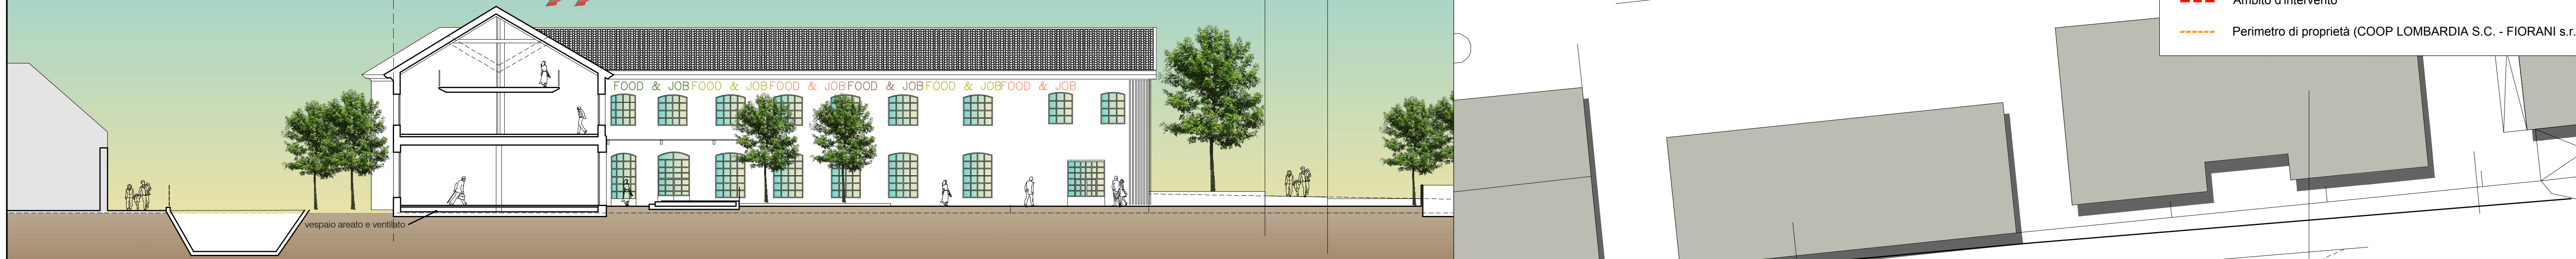

--- Ambito d'intervento
--- Perimetro di proprietà (COOP LOMBARDA S.C. - FIORANI S.r.l.)