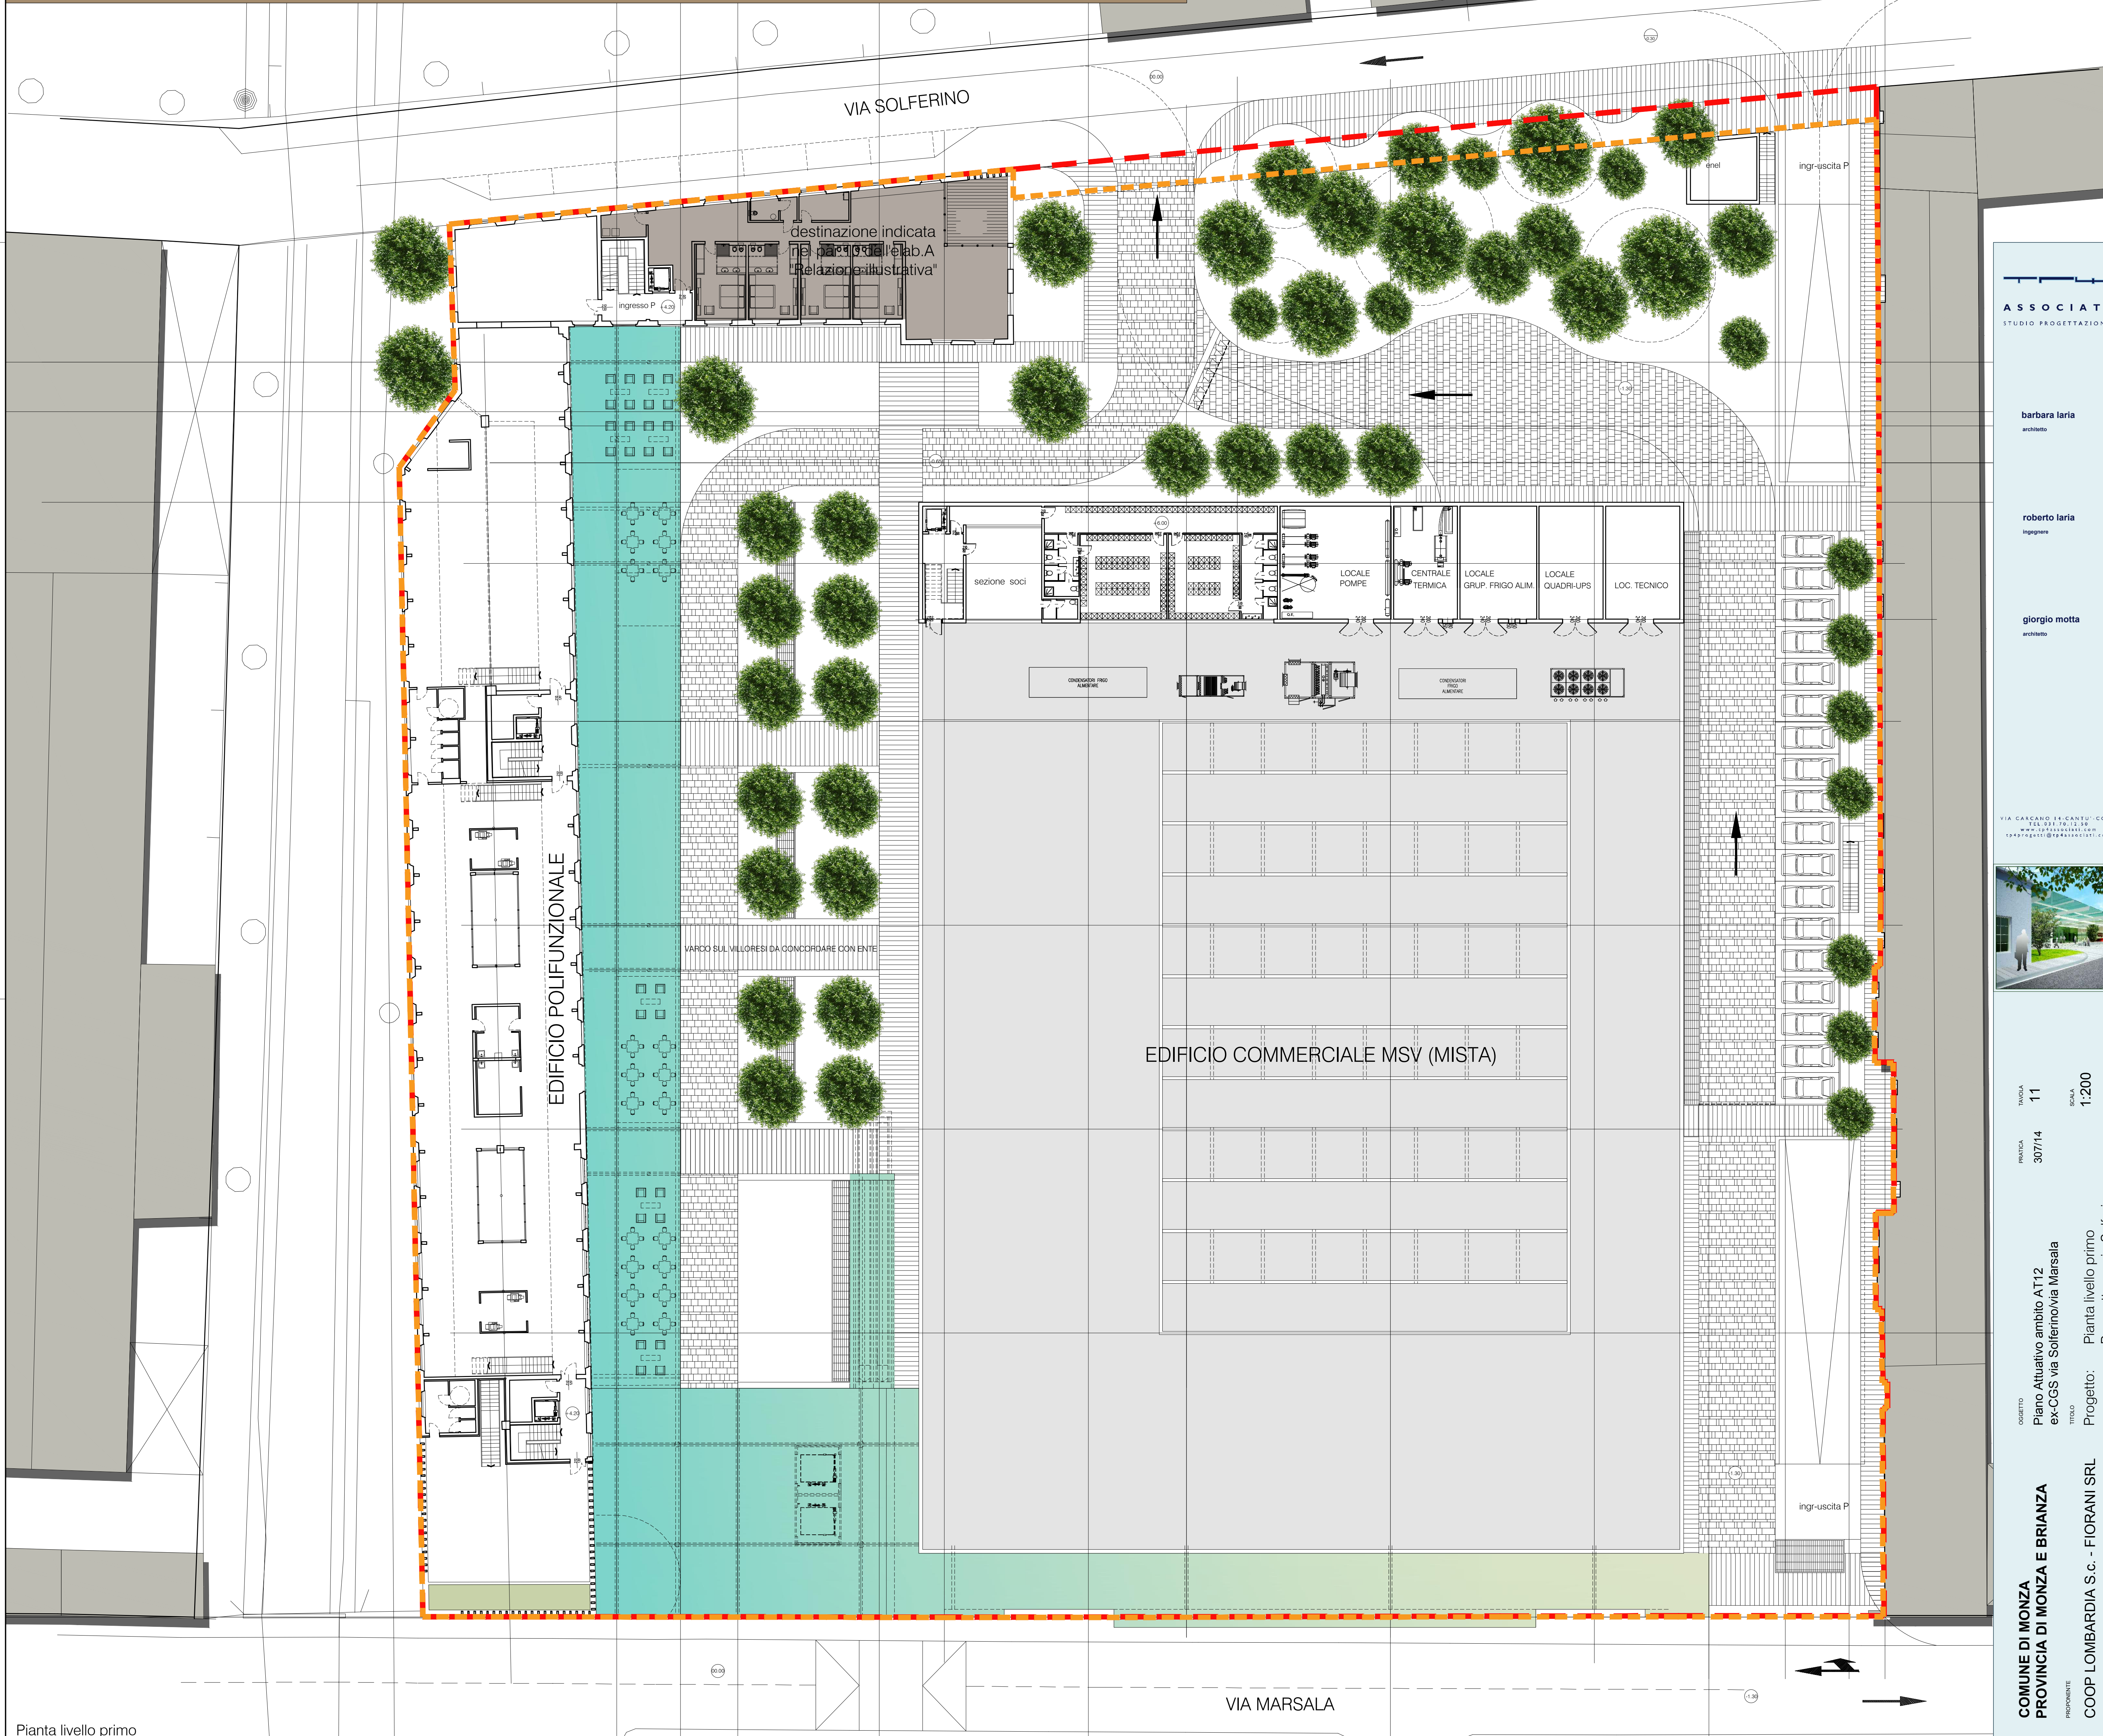

Pianta livello primo

ASSOCIATI
STUDIO PROGETTAZIONI

barbara laria
architetto

roberto laria
ingegnere

giorgio motta
architetto

Titolo: 11
MISURA: 3071/4
Scala: 1:200
AGG. Marzo/17

OGGETTO: Piano Attivativo ambito AT12
ex-CGS Via Solferino/Via Marsala

PROGETTANTE: COOP LOMBARDA S.C. - FIORANI SRL

Progetto: Pianta livello primo
Prospetto su via Solferino

COMUNE DI MONZA
PROVINCIA DI MONZA E BRIANZA

PROGETTANTE
COOP LOMBARDA S.C. - FIORANI SRL