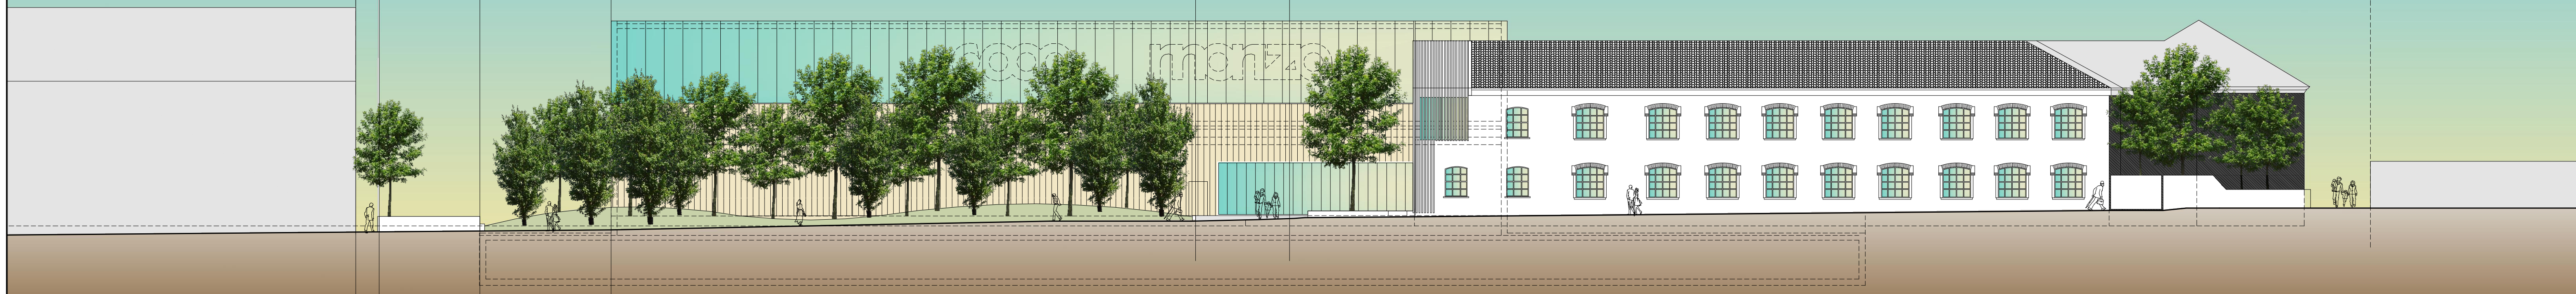

PROSPETTO SU VIA SOLFERINO

PROSPETTO E SEZIONE EDIFICIO B