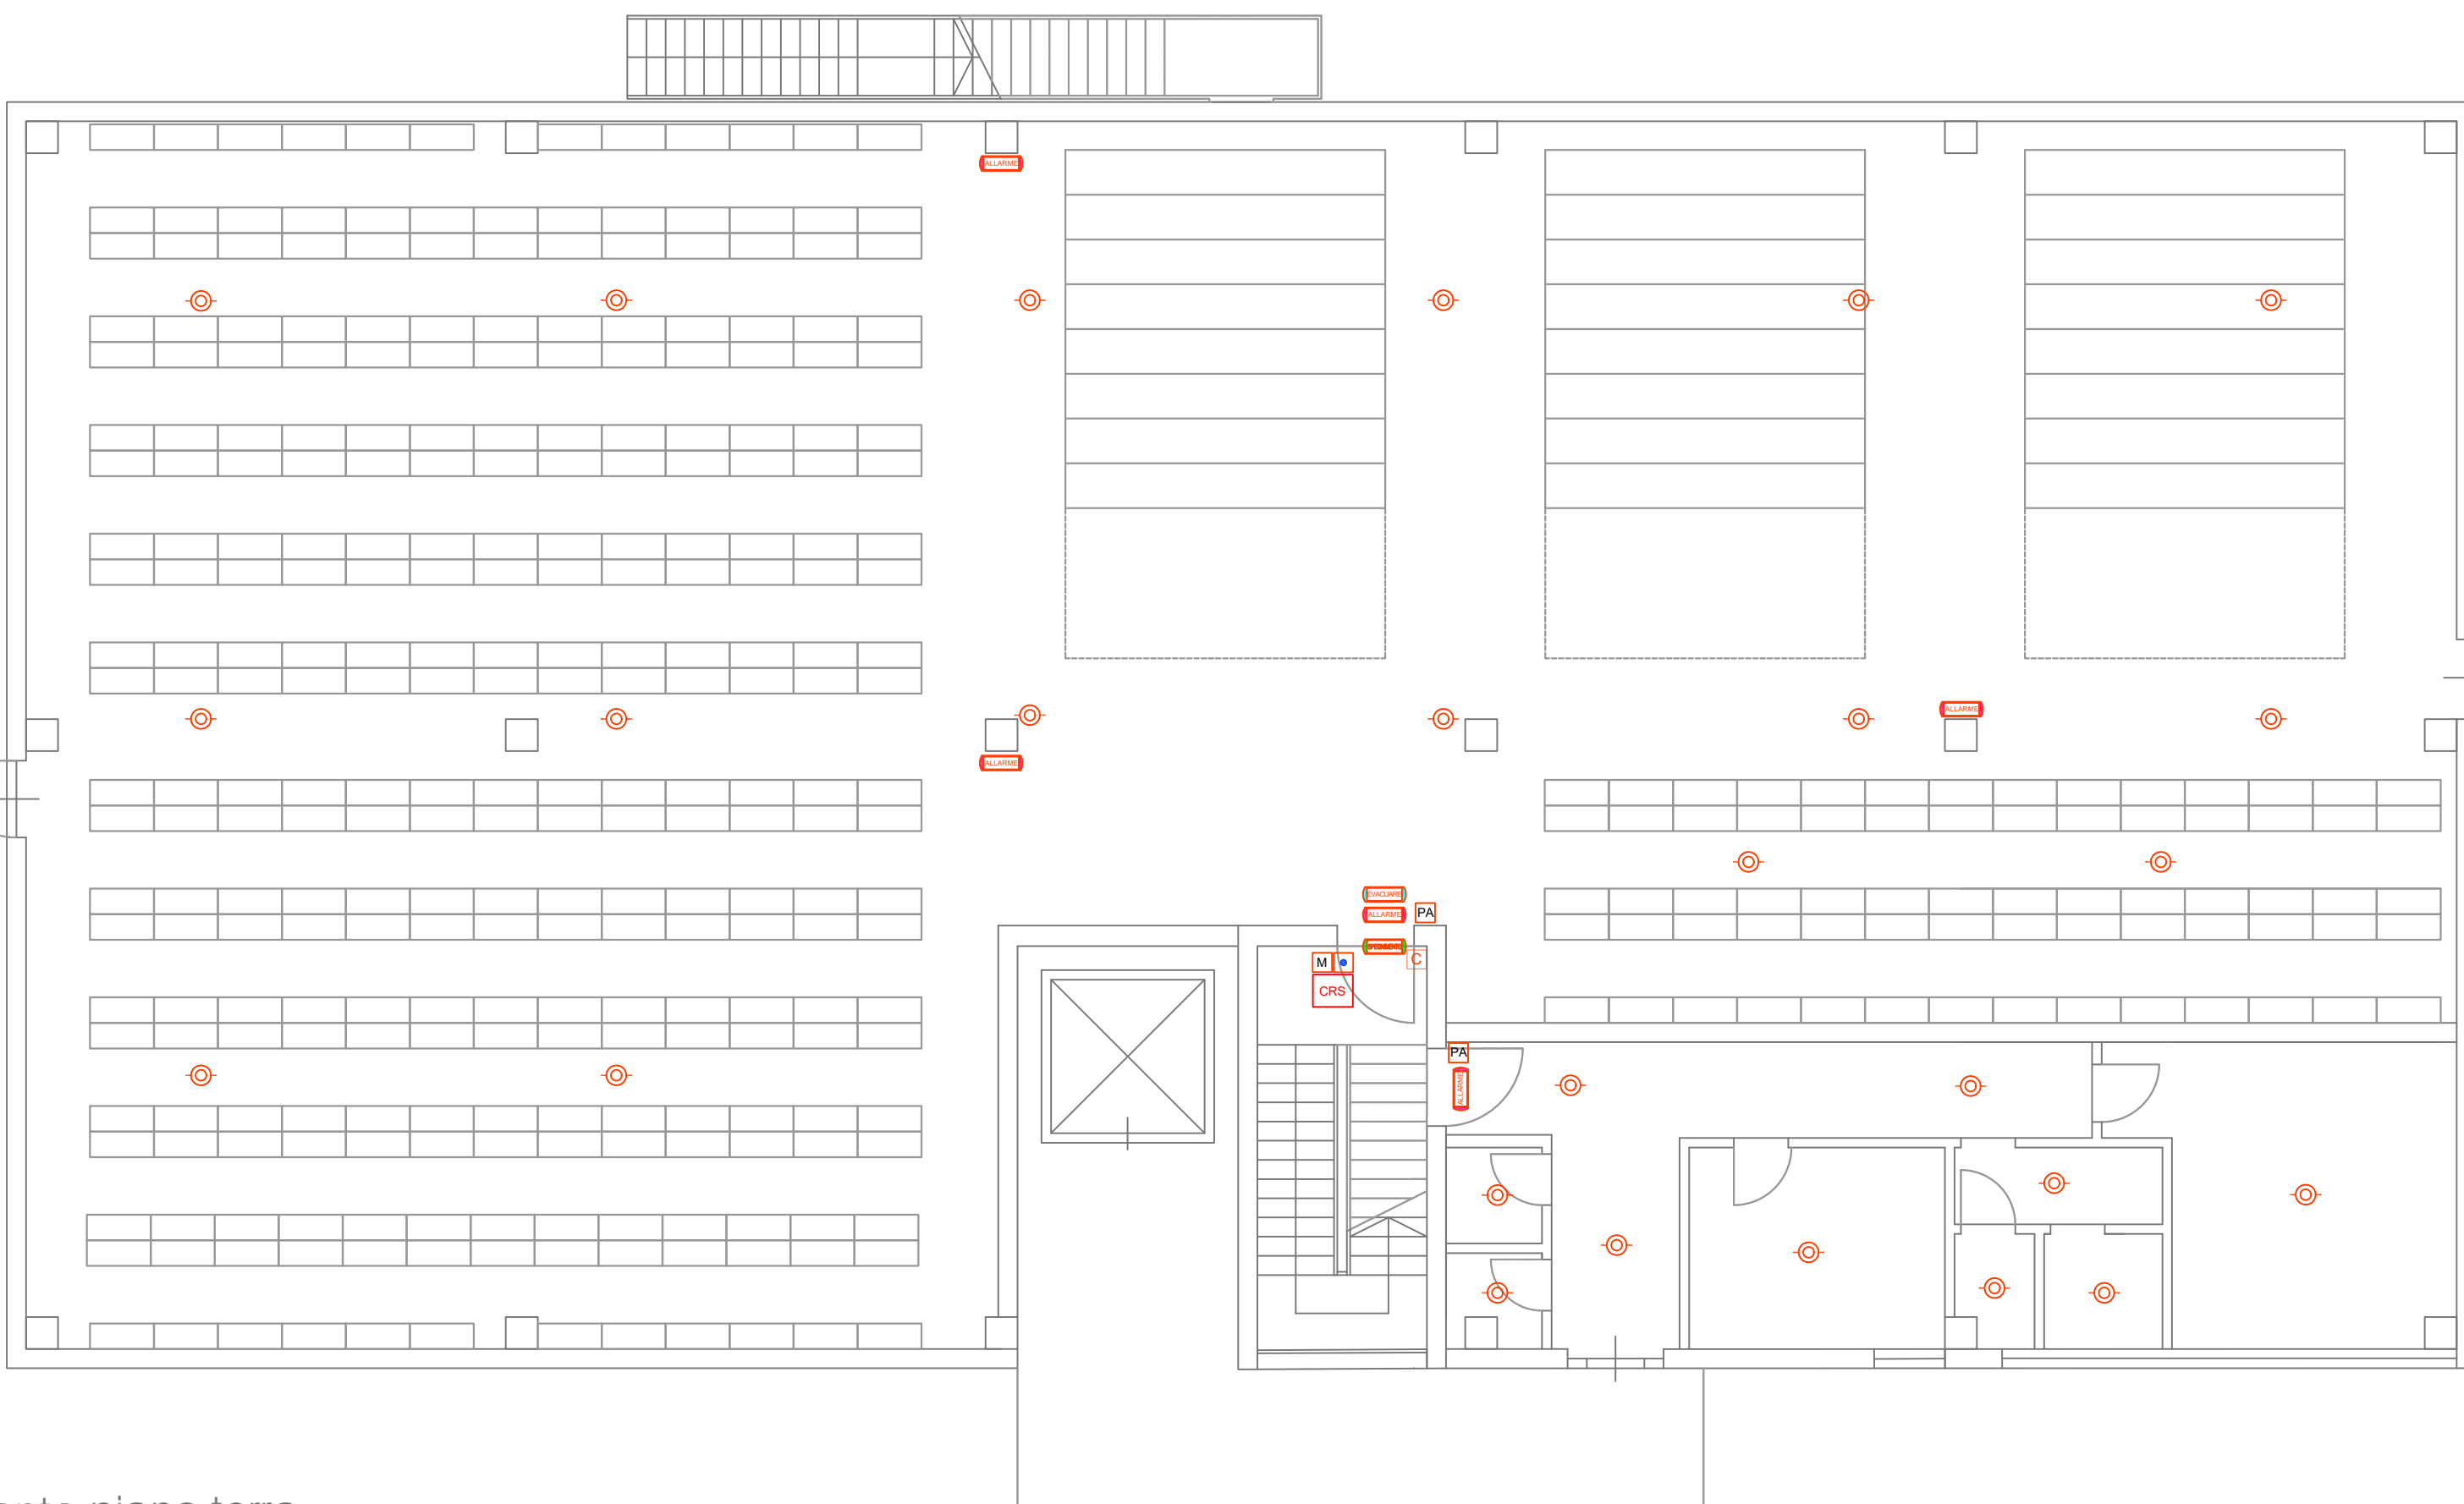

Pianta piano primo

Pianta piano terra

LEGENDA	
	Unita' di gestione aerosol per 1 zona
	Generatore ad aerosol mod. FKa 3000 E o equivalente
	Targa allarme incendio
	Targa spegnimento in corso
	Targa evacuare il locale
	Pulsante blu di prolungamento emergenza
	Pulsante giallo di scarica manuale
	Pulsante allarme incendio
	Contatto magnetico porta
	Rivelatore di fumo in ambiente
	Centrale di rivelazione e spegnimento

		<p>COMUNE DI MONZA ASSESSORATO LL.PP. Settore Progettazioni, Manutenzioni, Sport Servizio Progettazioni</p>	
<p>REALIZZAZIONE NUOVO HUB COMUNALE DESTINATO AD ARCHIVIO E DEPOSITO PROGETTO DEFINITIVO IMPIANTI ANTINCENDIO</p>			
Titolo elaborato Impianto rivelazione fumi - pianta piano terra e primo		scala disegno 1:100	
R.U.P. : Arch. Daniele Lattuada		PROGETTISTA IMPIANTI: Dott. Ing. Massimiliano Di Toma Via Muro n°6 COMERIO (VA) Tel./Fax 0332 83.93.68 	
COLLABORATORI:			
		Data Dicembre 2021 Aggiornamenti - Aggiornamenti - Aggiornamenti - tavola n° 2AI	