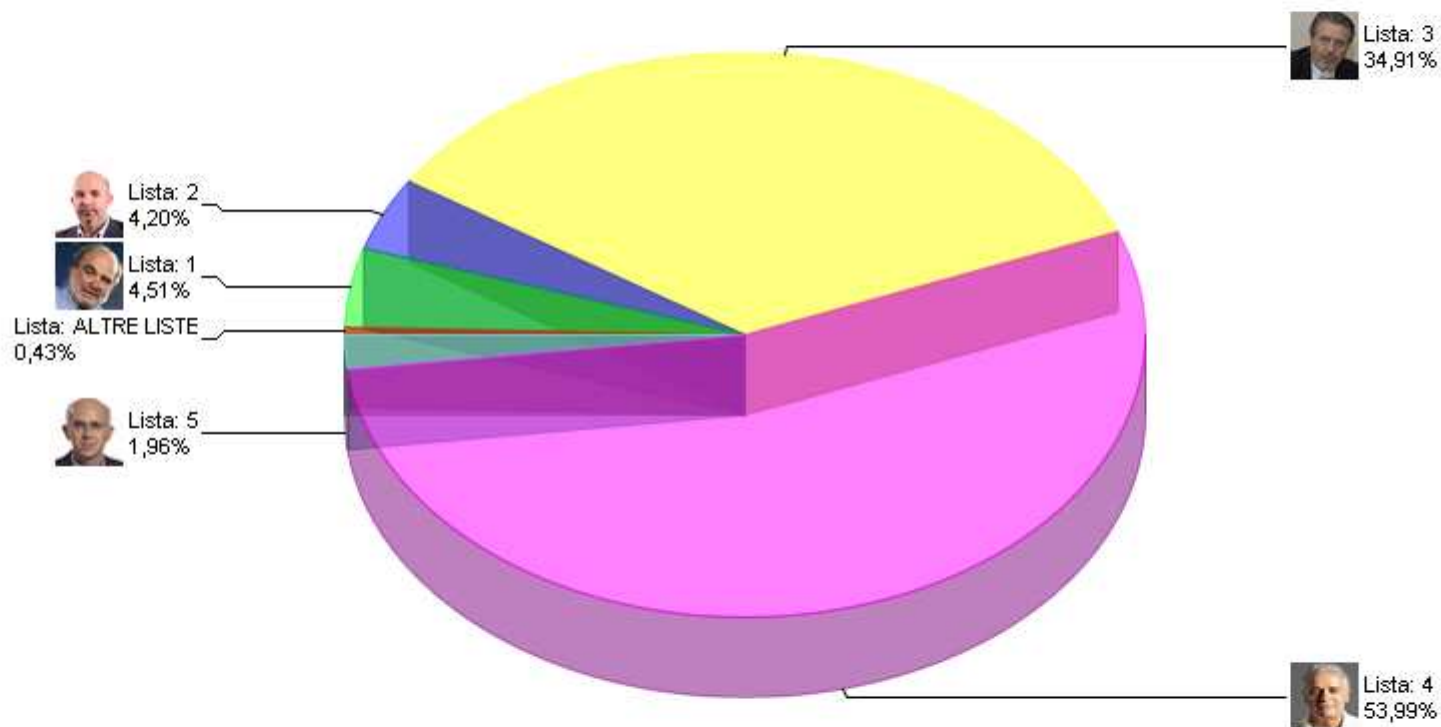

Regionali 2010 - Presidente RIEPILOGO LISTE GRAFICO CIRCOSCRIZIONE 1

Sezioni 110 su 110

Voti alle Liste

60.951

% su elettori

63,99%

Regionali 2010 - Presidente RIEPILOGO LISTE GRAFICO CIRCOSCRIZIONE 2

Sezioni 110 su 110

Voti alle Liste

60.951

% su elettori

63,99%

Regionali 2010 - Presidente RIEPILOGO LISTE GRAFICO CIRCOSCRIZIONE 3

Sezioni 110 su 110

Voti alle Liste

60.951

% su elettori

63,99%

Regionali 2010 - Presidente RIEPILOGO LISTE GRAFICO CIRCOSCRIZIONE 4

Sezioni 110 su 110

Voti alle Liste

60.951

% su elettori

63,99%

Regionali 2010 - Presidente RIEPILOGO LISTE GRAFICO CIRCOSCRIZIONE 5

Sezioni 110 su 110

Voti alle Liste

60.951

% su elettori

63,99%