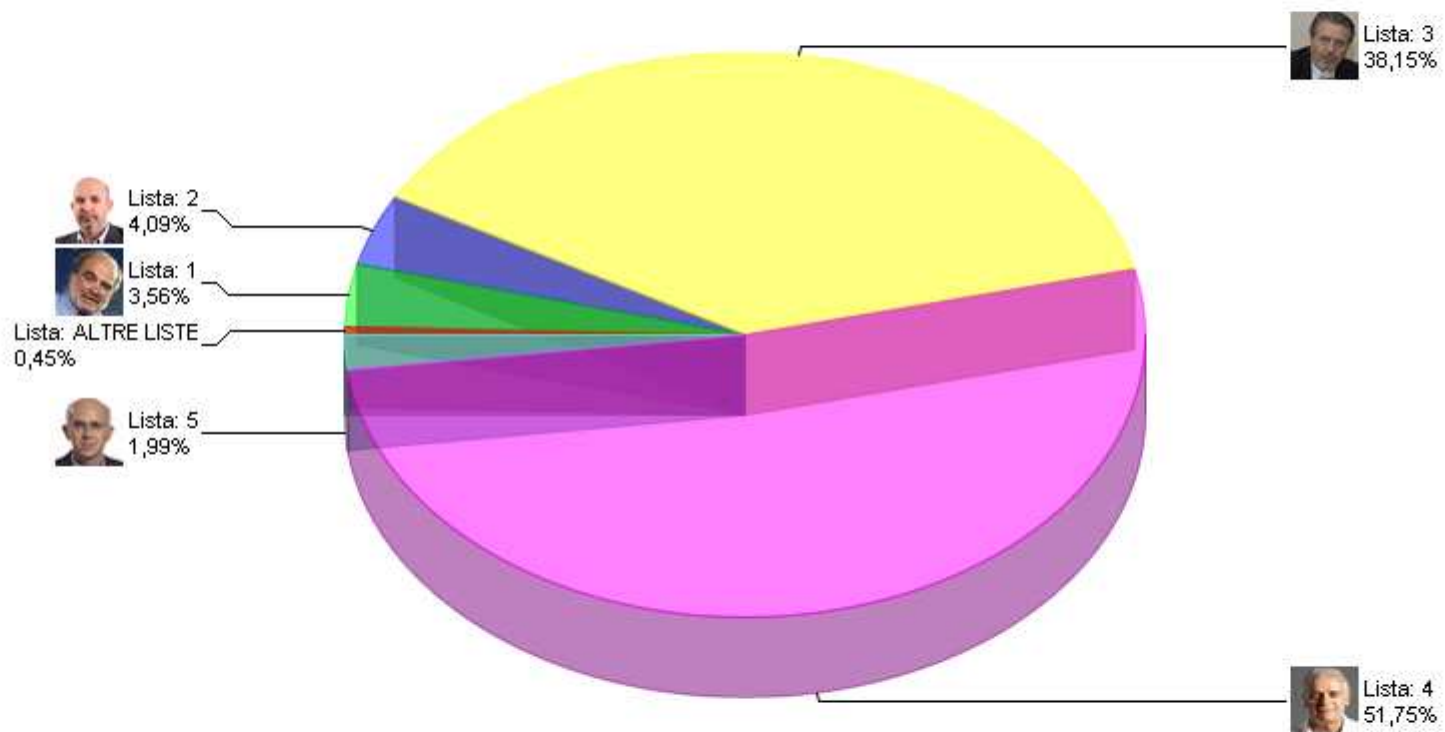

Regionali 2010 - Presidente RIEPILOGO LISTE GRAFICO CIRCOSCRIZIONE 1

Sezioni 110 su 110

Voti alle Liste

60.951

% su elettori

63,99%

Regionali 2010 - Presidente RIEPILOGO LISTE GRAFICO CIRCOSCRIZIONE 2

Sezioni 110 su 110

Voti alle Liste

60.951

% su elettori

63,99%

Regionali 2010 - Presidente RIEPILOGO LISTE GRAFICO CIRCOSCRIZIONE 3

Sezioni 110 su 110

Voti alle Liste

60.951

% su elettori

63,99%

Regionali 2010 - Presidente RIEPILOGO LISTE GRAFICO CIRCOSCRIZIONE 4

Sezioni 110 su 110

Voti alle Liste

60.951

% su elettori

63,99%

Regionali 2010 - Presidente RIEPILOGO LISTE GRAFICO CIRCOSCRIZIONE 5

Sezioni 110 su 110

Voti alle Liste

60.951

% su elettori

63,99%