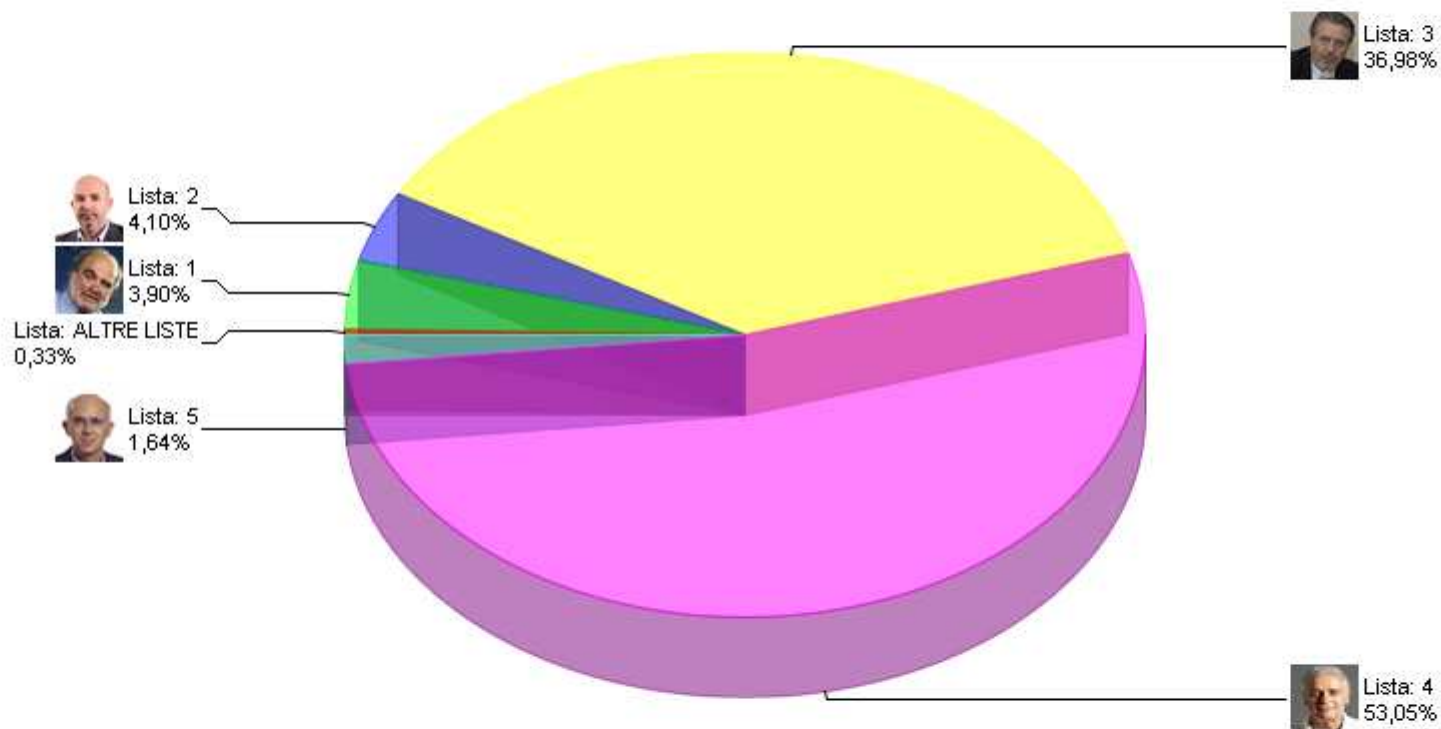

Voti alle Liste

60.951

% su elettori

63,99%

Regionali 2010 - Presidente RIEPILOGO LISTE GRAFICO CIRCOSCRIZIONE 3

Sezioni 110 su 110

Voti alle Liste

60.951

% su elettori

63,99%

Regionali 2010 - Presidente RIEPILOGO LISTE GRAFICO CIRCOSCRIZIONE 4

Sezioni 110 su 110

Voti alle Liste

60.951

% su elettori

63,99%

Regionali 2010 - Presidente RIEPILOGO LISTE GRAFICO CIRCOSCRIZIONE 5

Sezioni 110 su 110

Voti alle Liste

60.951

% su elettori

63,99%