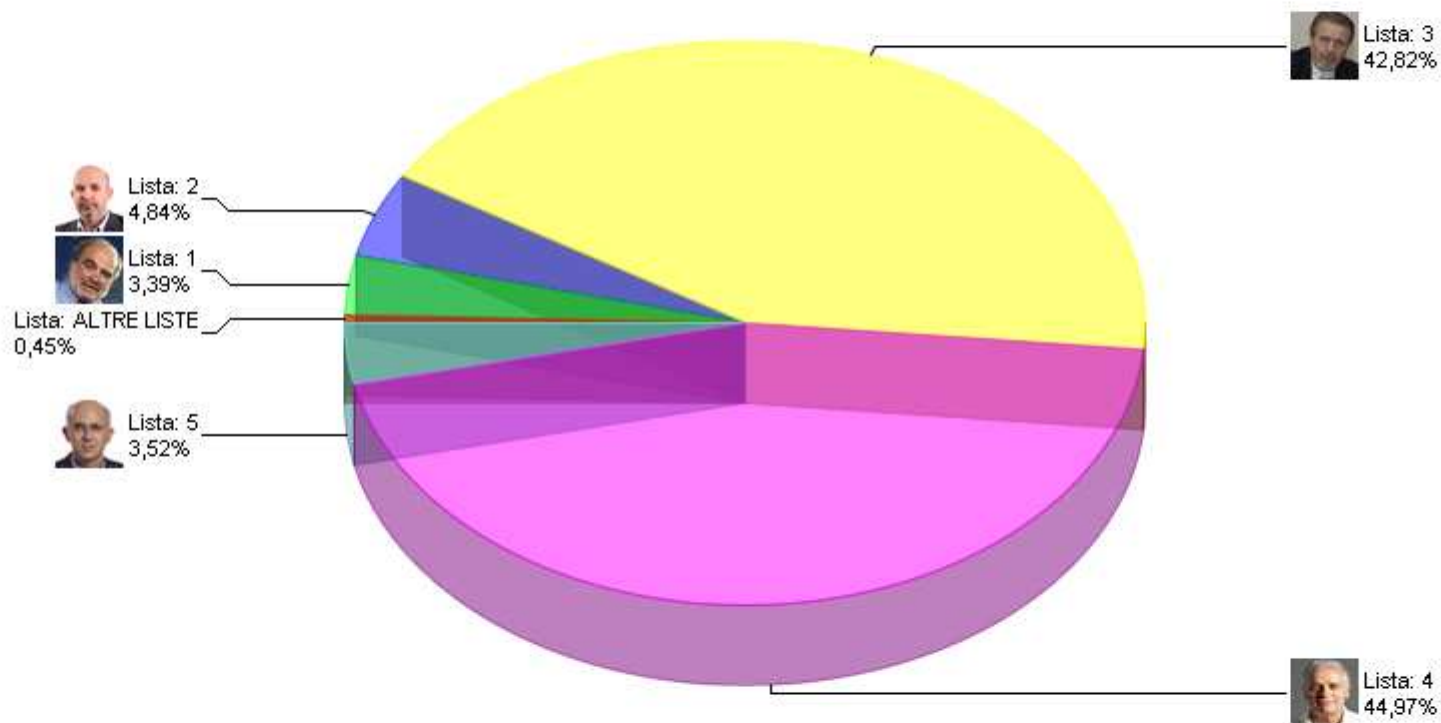

Regionali 2010 - Presidente RIEPILOGO LISTE GRAFICO CIRCOSCRIZIONE 1

Sezioni 110 su 110

Voti alle Liste

60.951

% su elettori

63,99%

Regionali 2010 - Presidente RIEPILOGO LISTE GRAFICO CIRCOSCRIZIONE 2

Sezioni 110 su 110

Voti alle Liste

60.951

% su elettori

63,99%

Regionali 2010 - Presidente RIEPILOGO LISTE GRAFICO CIRCOSCRIZIONE 3

Sezioni 110 su 110

Voti alle Liste

60.951

% su elettori

63,99%

Regionali 2010 - Presidente RIEPILOGO LISTE GRAFICO CIRCOSCRIZIONE 4

Sezioni 110 su 110

Voti alle Liste

60.951

% su elettori

63,99%

Regionali 2010 - Presidente RIEPILOGO LISTE GRAFICO CIRCOSCRIZIONE 5

Sezioni 110 su 110

Voti alle Liste

60.951

% su elettori

63,99%