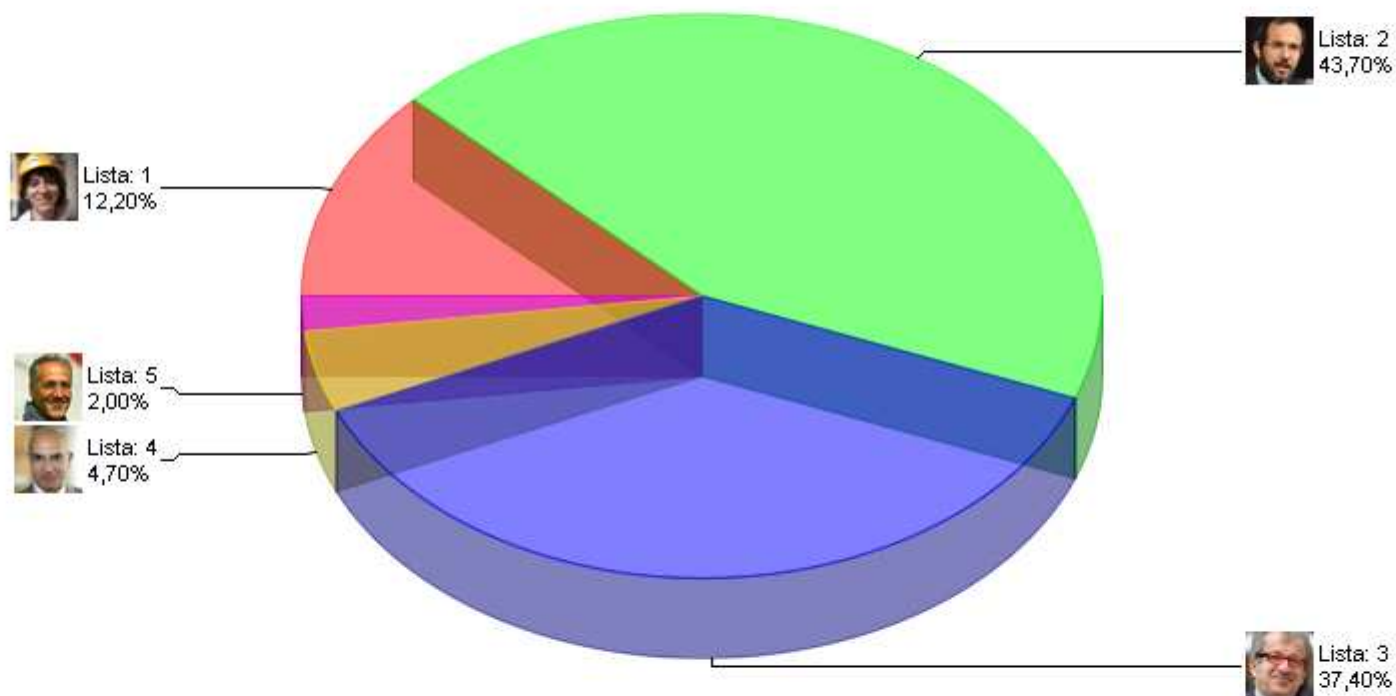

Regionali 2013 - Presidente RIEPILOGO LISTE GRAFICO CIRCOSCRIZIONE 1

Sezioni 110 su 110

Voti alle Liste

71.274

% su elettori

75,75%

Regionali 2013 - Presidente RIEPILOGO LISTE GRAFICO CIRCOSCRIZIONE 2

Sezioni 110 su 110

Voti alle Liste

71.274

% su elettori

75,75%

Regionali 2013 - Presidente RIEPILOGO LISTE GRAFICO CIRCOSCRIZIONE 3

Sezioni 110 su 110 Voti alle Liste 71.274 % su elettori 75,75%

Regionali 2013 - Presidente RIEPILOGO LISTE GRAFICO CIRCOSCRIZIONE 4

Sezioni 110 su 110

Voti alle Liste

71.274

% su elettori

75,75%

Regionali 2013 - Presidente RIEPILOGO LISTE GRAFICO CIRCOSCRIZIONE 5

Sezioni 110 su 110

Voti alle Liste

71.274

% su elettori

75,75%