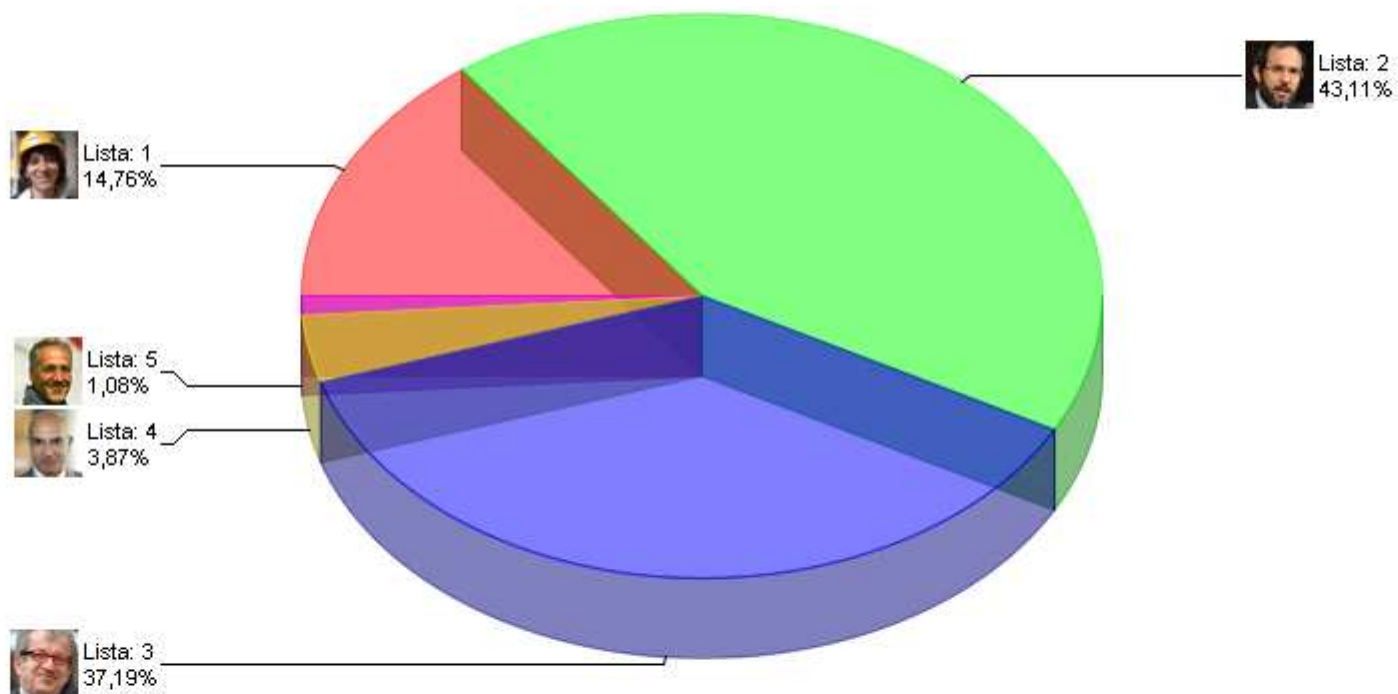

Regionali 2013 - Presidente RIEPILOGO LISTE GRAFICO CIRCOSCRIZIONE 1

Sezioni 110 su 110

Voti alle Liste

71.274

% su elettori

75,75%

Regionali 2013 - Presidente RIEPILOGO LISTE GRAFICO CIRCOSCRIZIONE 2

Sezioni 110 su 110

Voti alle Liste

71.274

% su elettori

75,75%

Regionali 2013 - Presidente RIEPILOGO LISTE GRAFICO CIRCOSCRIZIONE 3

Sezioni 110 su 110 Voti alle Liste 71.274 % su elettori 75,75%

Regionali 2013 - Presidente RIEPILOGO LISTE GRAFICO CIRCOSCRIZIONE 4

Sezioni 110 su 110

Voti alle Liste

71.274

% su elettori

75,75%

Regionali 2013 - Presidente RIEPILOGO LISTE GRAFICO CIRCOSCRIZIONE 5

Sezioni 110 su 110

Voti alle Liste

71.274

% su elettori

75,75%