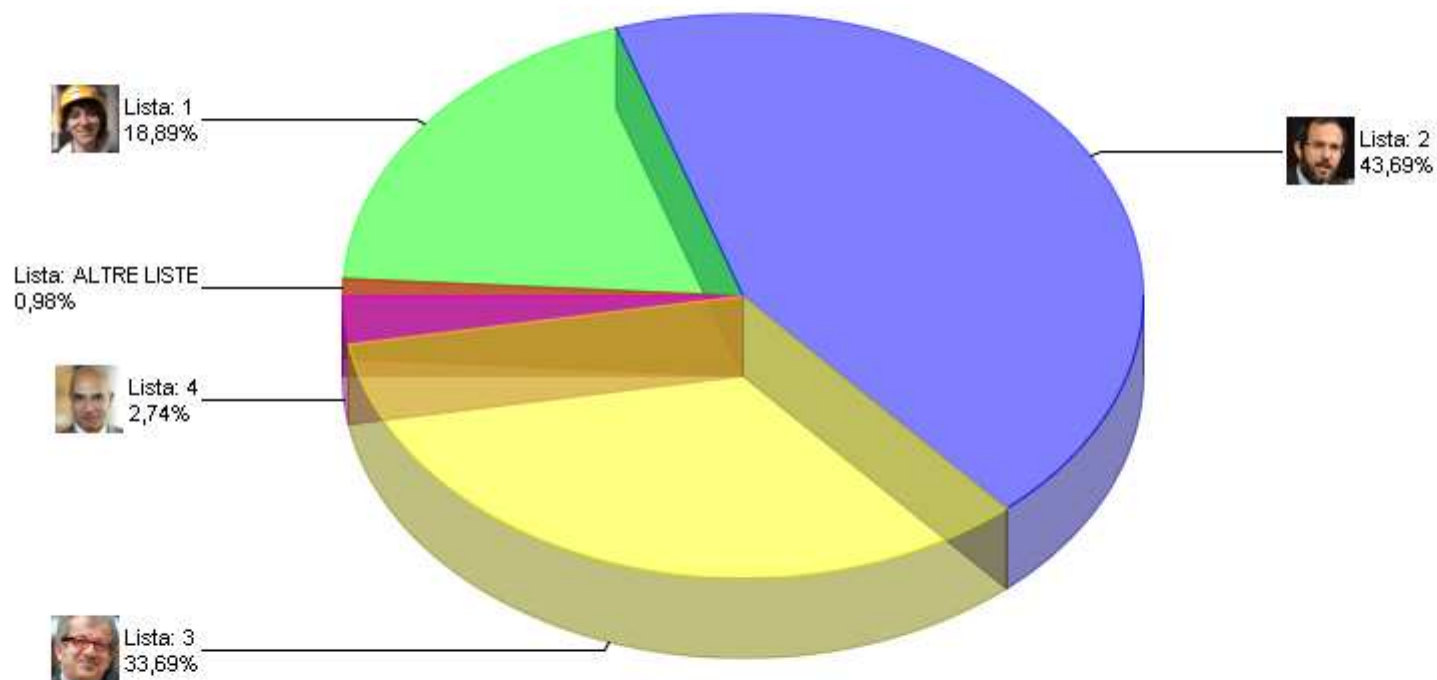

Regionali 2013 - Presidente RIEPILOGO LISTE GRAFICO CIRCOSCRIZIONE 1

Sezioni 110 su 110

Voti alle Liste

71.274

% su elettori

75,75%

Regionali 2013 - Presidente RIEPILOGO LISTE GRAFICO CIRCOSCRIZIONE 2

Sezioni 110 su 110

Voti alle Liste

71.274

% su elettori

75,75%

Regionali 2013 - Presidente RIEPILOGO LISTE GRAFICO CIRCOSCRIZIONE 3

Sezioni 110 su 110 Voti alle Liste 71.274 % su elettori 75,75%

Regionali 2013 - Presidente RIEPILOGO LISTE GRAFICO CIRCOSCRIZIONE 4

Sezioni 110 su 110

Voti alle Liste

71.274

% su elettori

75,75%

Regionali 2013 - Presidente RIEPILOGO LISTE GRAFICO CIRCOSCRIZIONE 5

Sezioni 110 su 110

Voti alle Liste

71.274

% su elettori

75,75%