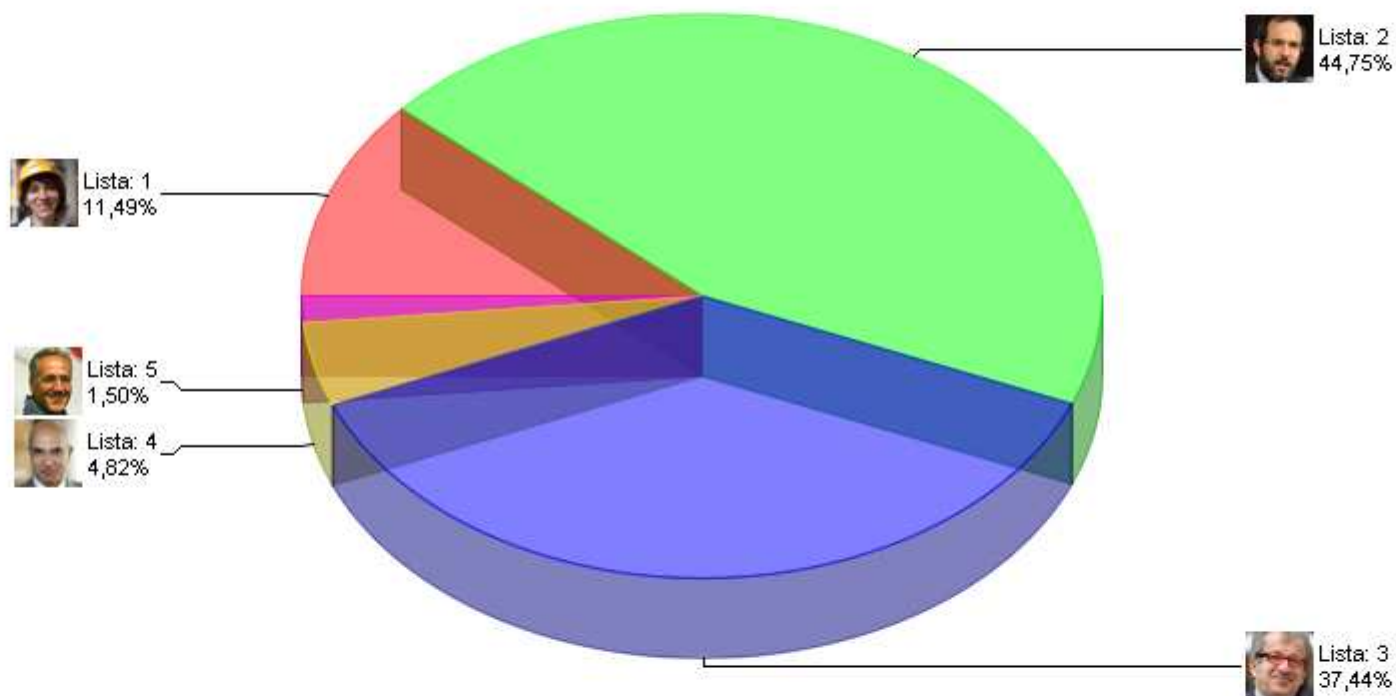

Voti alle Liste

71.274

% su elettori

75,75%

Regionali 2013 - Presidente RIEPILOGO LISTE GRAFICO CIRCOSCRIZIONE 3

Sezioni 110 su 110 Voti alle Liste 71.274 % su elettori 75,75%

Regionali 2013 - Presidente RIEPILOGO LISTE GRAFICO CIRCOSCRIZIONE 4

Sezioni 110 su 110

Voti alle Liste

71.274

% su elettori

75,75%

Regionali 2013 - Presidente RIEPILOGO LISTE GRAFICO CIRCOSCRIZIONE 5

Sezioni 110 su 110

Voti alle Liste

71.274

% su elettori

75,75%