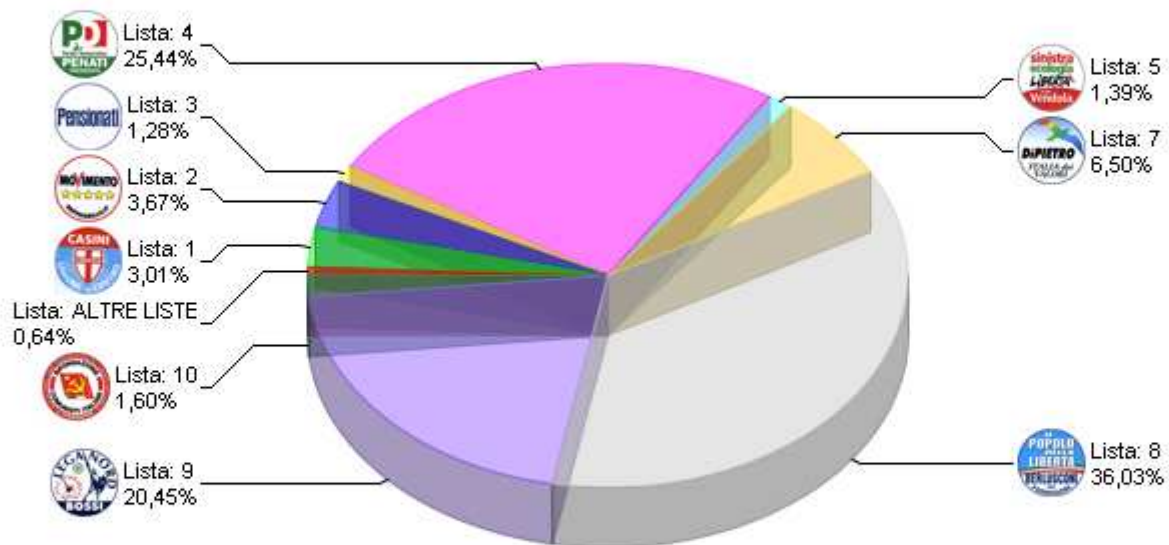

Regionali 2010 - Consiglio RIEPILOGO LISTE GRAFICO

Sezioni 110 su 110 Voti alle Liste 53.201 % su elettori 55,86%

Voti al solo Presidente

7.746