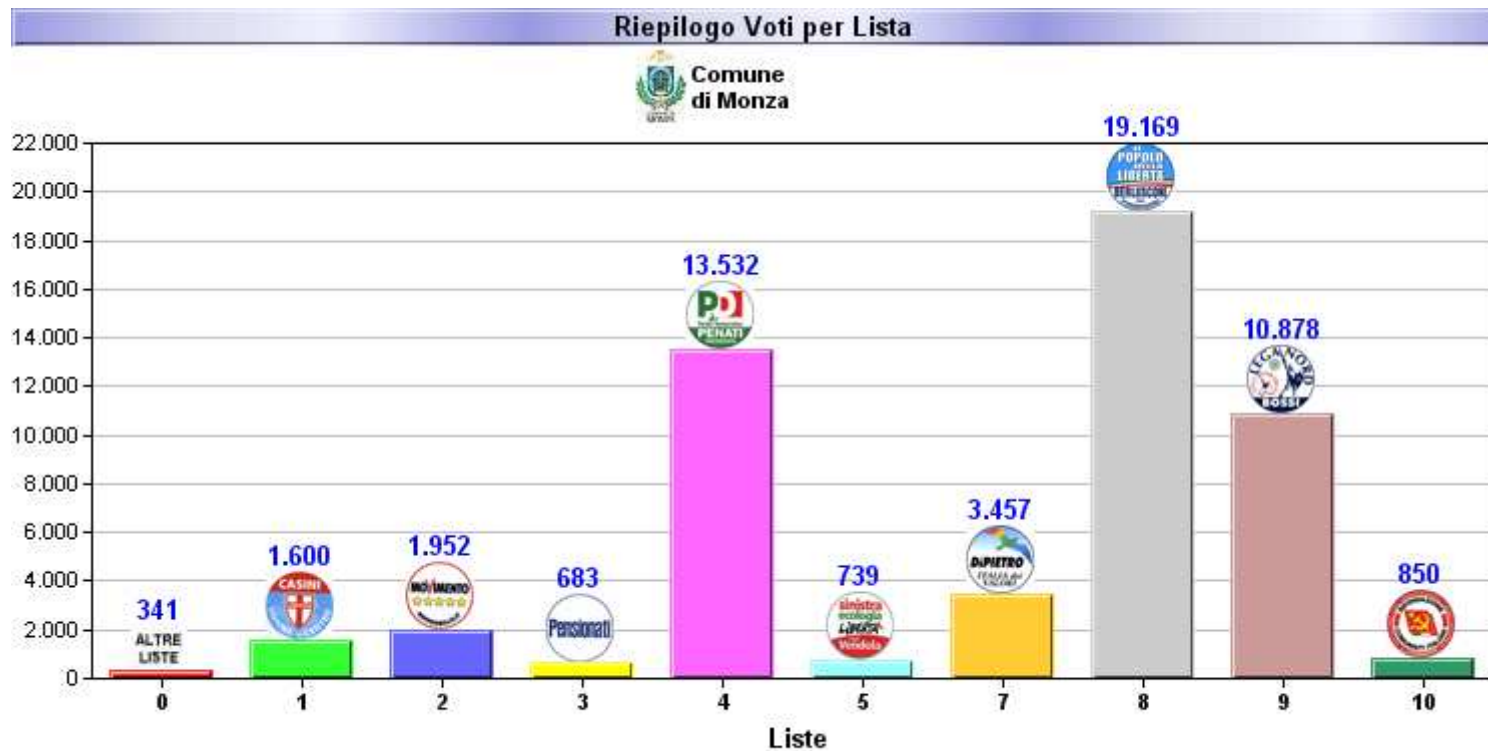

Regionali 2010 - Consiglio RIEPILOGO LISTE GRAFICO

Sezioni 110 su 110 Voti alle Liste 53.201 % su elettori 55,86%

Voti al solo Presidente **7.746**