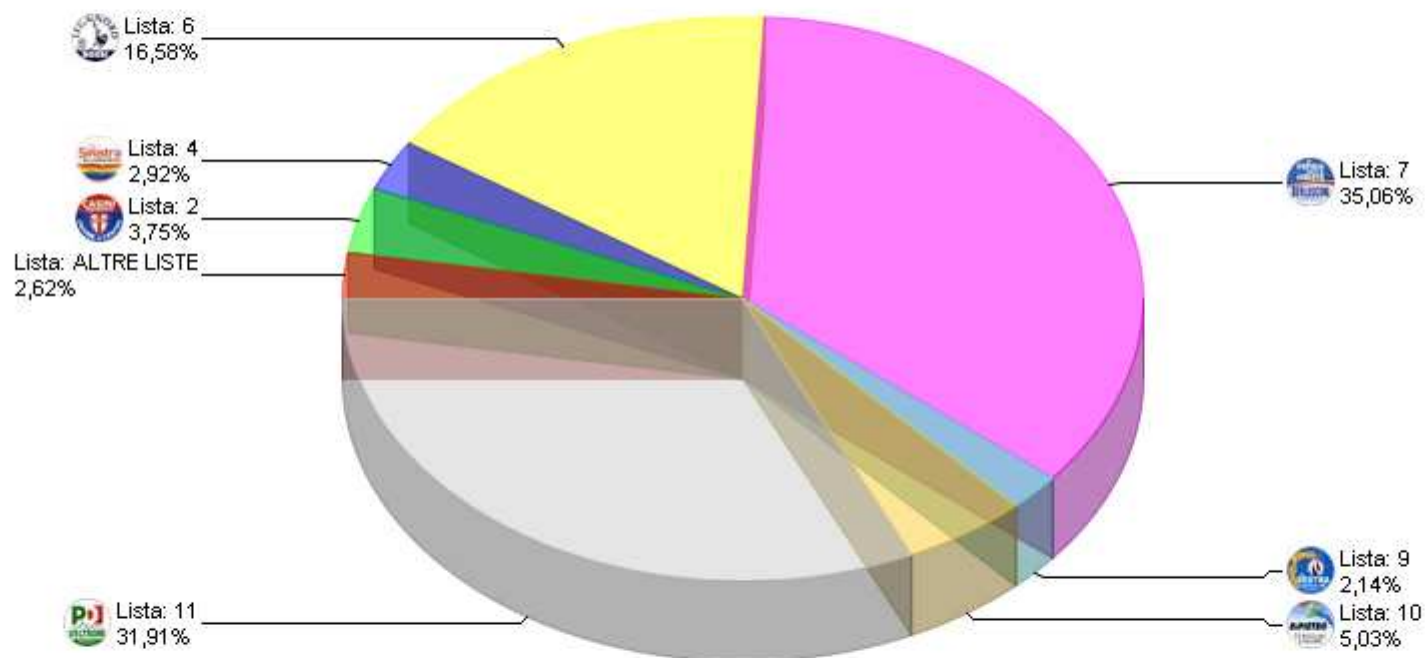

## Politiche 2008 - CAMERA

### RIEPILOGO LISTE GRAFICO CIRCOSCRIZIONE 1

Sezioni 111 su 111    Voti alle Liste 78.445 % su elettori 83,25%

Comune  
di Monza

## Politiche 2008 - CAMERA RIEPILOGO LISTE GRAFICO CIRCOSCRIZIONE 2

Sezioni 111 su 111    Voti alle Liste 78.445 % su elettori 83,25%

Comune  
di Monza