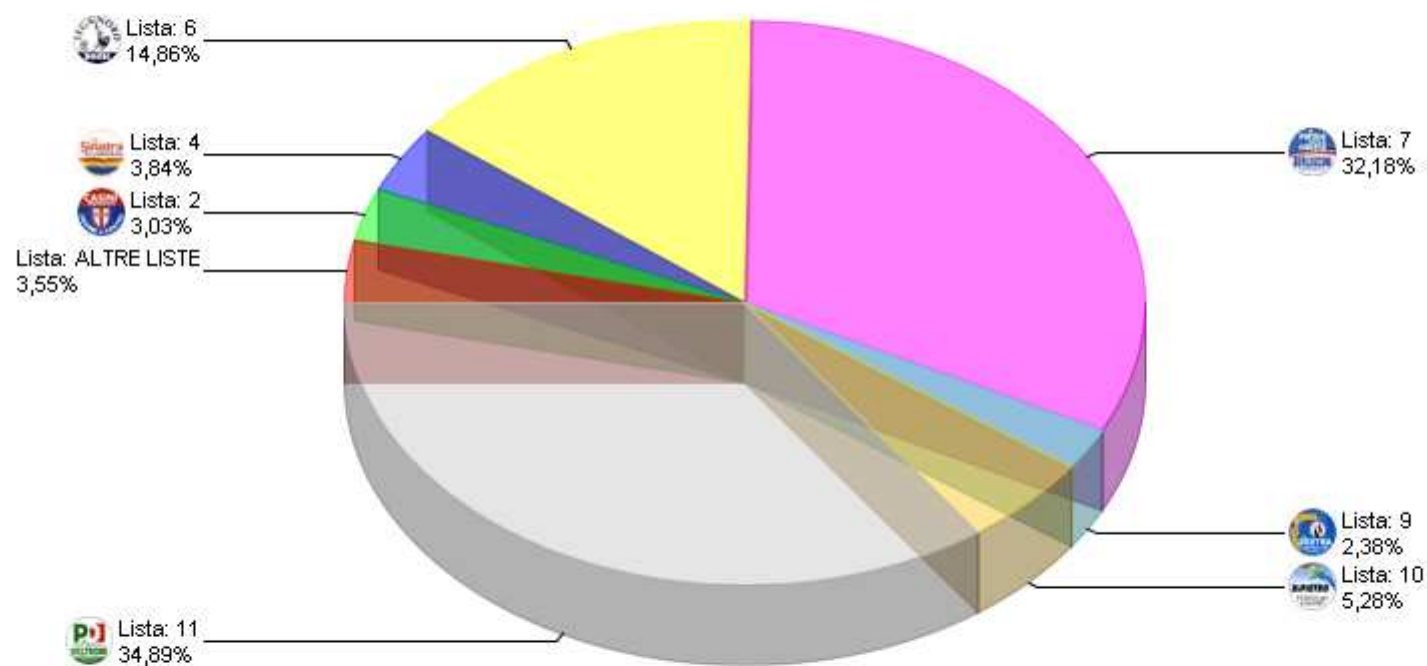

## Politiche 2008 - CAMERA

### RIEPILOGO LISTE GRAFICO CIRCOSCRIZIONE 3

Sezioni 111 su 111

Voti alle Liste

78.445

% su elettori

83,25%

Comune  
di Monza

## Politiche 2008 - CAMERA RIEPILOGO LISTE GRAFICO CIRCOSCRIZIONE 4

Sezioni 111 su 111    Voti alle Liste 78.445 % su elettori 83,25%

Comune di Monza

## Politiche 2008 - CAMERA RIEPILOGO LISTE GRAFICO CIRCOSCRIZIONE 5

Sezioni 111 su 111

Voti alle Liste

78.445

% su elettori

83,25%

Comune  
di Monza