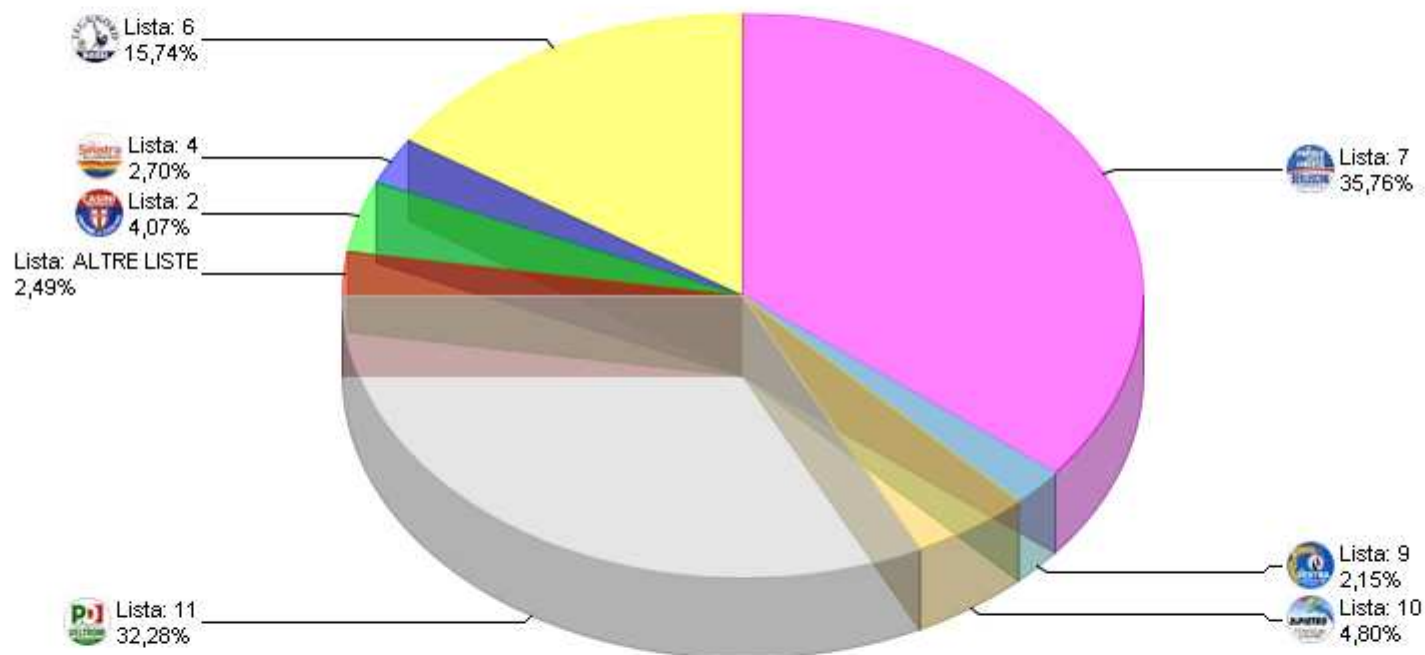

## Politiche 2008 - CAMERA

### RIEPILOGO LISTE GRAFICO CIRCOSCRIZIONE 3

Sezioni 111 su 111

Voti alle Liste

78.445

% su elettori

83,25%

Comune  
di Monza

## Politiche 2008 - CAMERA RIEPILOGO LISTE GRAFICO CIRCOSCRIZIONE 4

Sezioni 111 su 111    Voti alle Liste 78.445 % su elettori 83,25%

Comune di Monza

## Politiche 2008 - CAMERA RIEPILOGO LISTE GRAFICO CIRCOSCRIZIONE 5

Sezioni 111 su 111

Voti alle Liste

78.445

% su elettori

83,25%

Comune  
di Monza