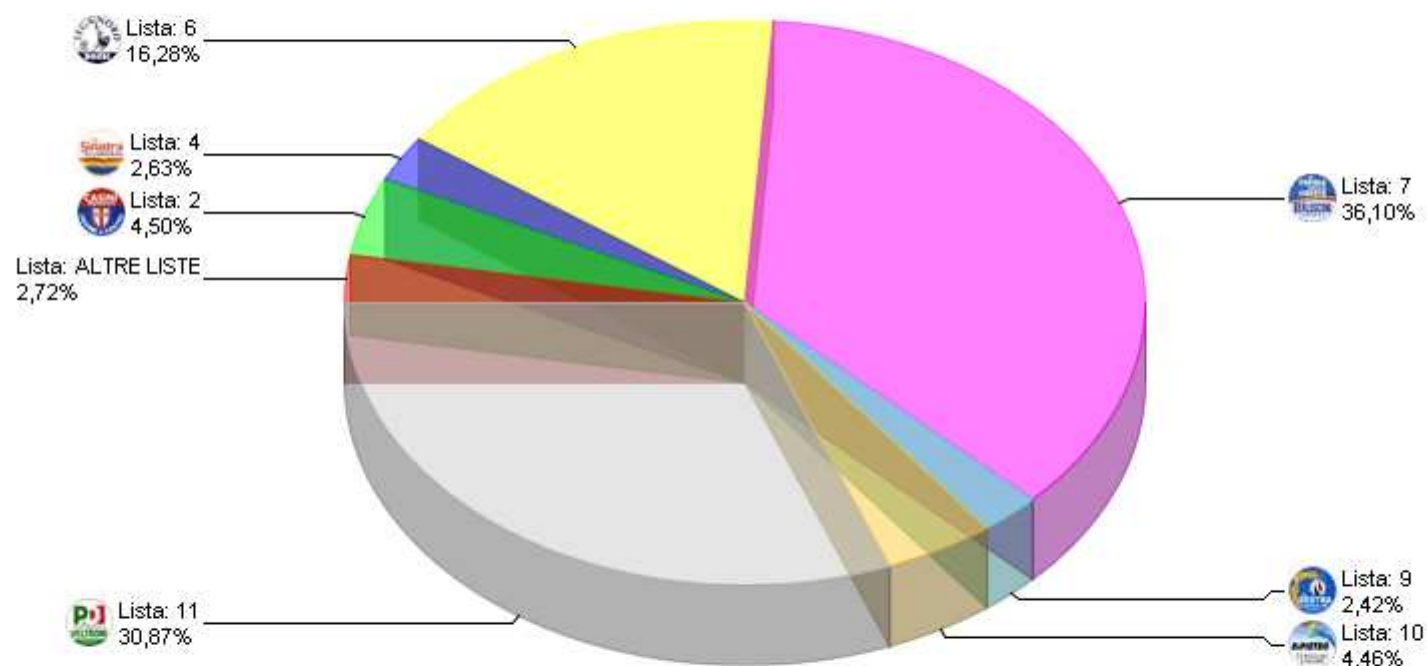

## Politiche 2008 - CAMERA

### RIEPILOGO LISTE GRAFICO CIRCOSCRIZIONE 1

Sezioni 111 su 111    Voti alle Liste 78.445 % su elettori 83,25%

Comune  
di Monza

## Politiche 2008 - CAMERA RIEPILOGO LISTE GRAFICO CIRCOSCRIZIONE 2

Sezioni 111 su 111    Voti alle Liste 78.445 % su elettori 83,25%

Comune  
di Monza