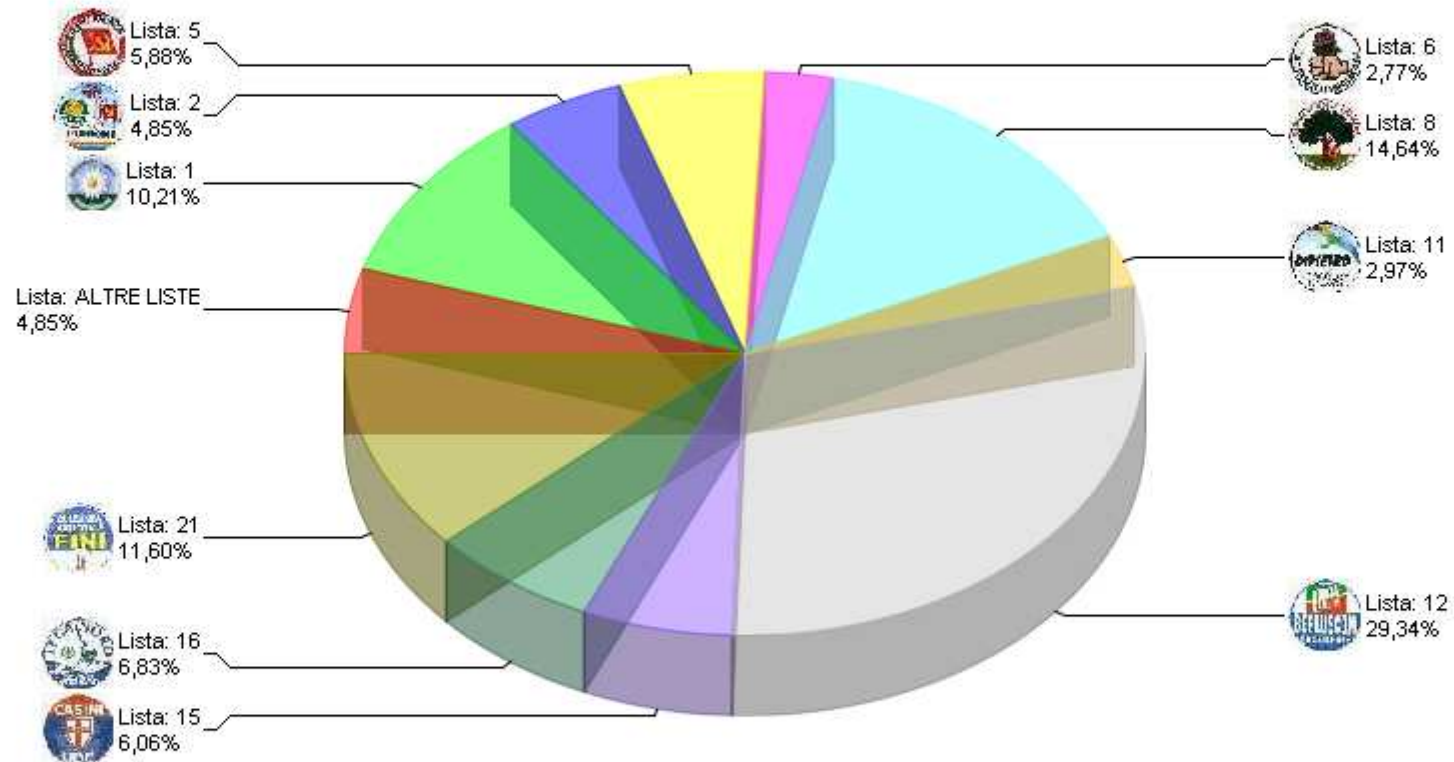

Elezioni Senato Aprile 2006 RIEPILOGO LISTE GRAFICO CIRCOSCRIZIONE 1

Sezioni 111 su 111

Voti alle Liste

77.734

% su elettori

86,14%

Elezioni Senato Aprile 2006 RIEPILOGO LISTE GRAFICO CIRCOSCRIZIONE 2

Sezioni 111 **su** 111 **Voti alle Liste** 77.734 **% su elettori** 86,14%

Elezioni Senato Aprile 2006 RIEPILOGO LISTE GRAFICO CIRCOSCRIZIONE 3

Sezioni 111 su 111 Voti alle Liste 77.734 % su elettori 86,14%

Elezioni Senato Aprile 2006

RIEPILOGO LISTE GRAFICO CIRCOSCRIZIONE 4

Sezioni 111 su 111

Voti alle Liste

77.734

% su elettori

86,14%

Elezioni Senato Aprile 2006 RIEPILOGO LISTE GRAFICO CIRCOSCRIZIONE 5

Sezioni 111 su 111

Voti alle Liste

77.734

% su elettori

86,14%