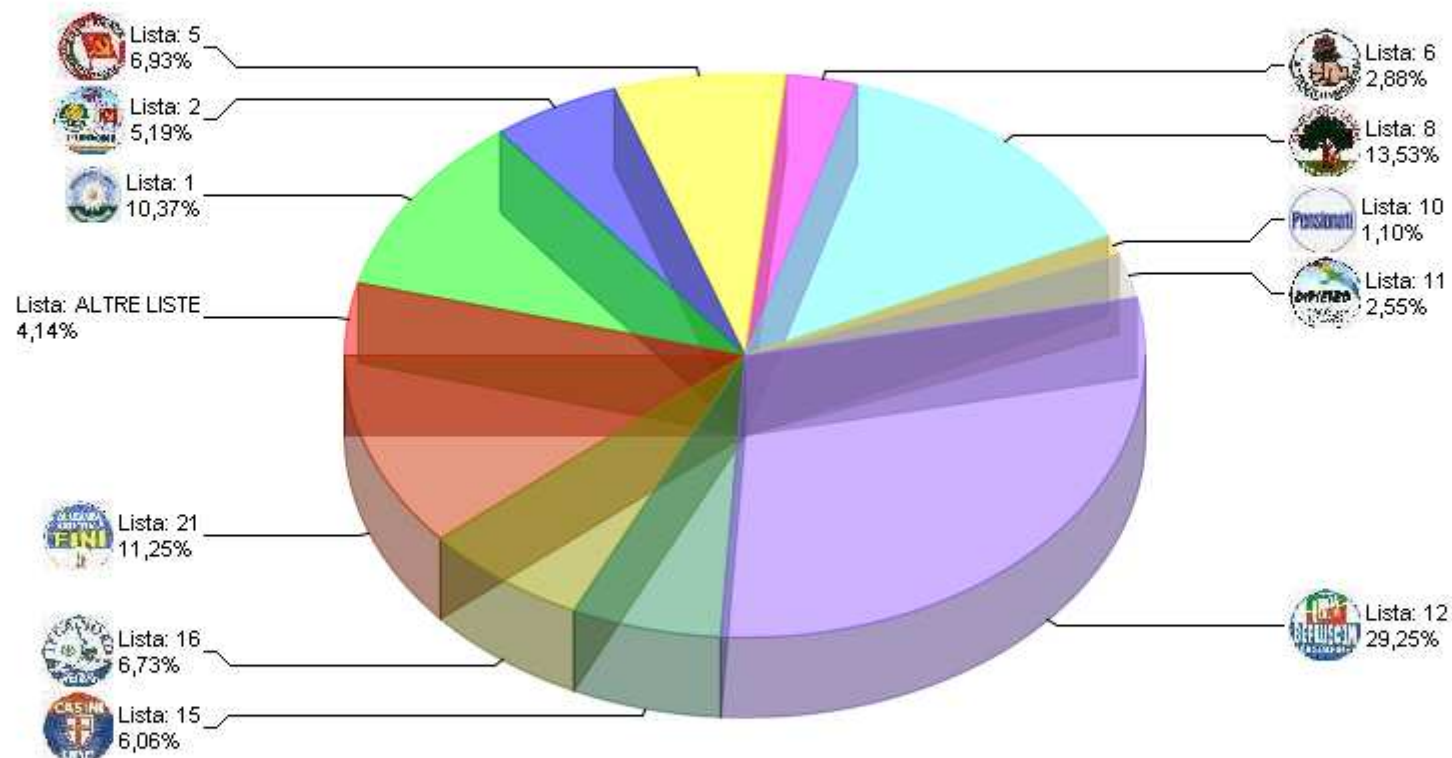

Elezioni Senato Aprile 2006 RIEPILOGO LISTE GRAFICO CIRCOSCRIZIONE 1

Sezioni 111 su 111

Voti alle Liste

77.734

% su elettori

86,14%

Elezioni Senato Aprile 2006 RIEPILOGO LISTE GRAFICO CIRCOSCRIZIONE 2

Sezioni 111 **su** 111 **Voti alle Liste** 77.734 **% su elettori** 86,14%

Elezioni Senato Aprile 2006 RIEPILOGO LISTE GRAFICO CIRCOSCRIZIONE 3

Sezioni 111 su 111 Voti alle Liste 77.734 % su elettori 86,14%

Elezioni Senato Aprile 2006

RIEPILOGO LISTE GRAFICO CIRCOSCRIZIONE 4

Sezioni 111 su 111

Voti alle Liste

77.734

% su elettori

86,14%

Elezioni Senato Aprile 2006 RIEPILOGO LISTE GRAFICO CIRCOSCRIZIONE 5

Sezioni 111 su 111

Voti alle Liste

77.734

% su elettori

86,14%