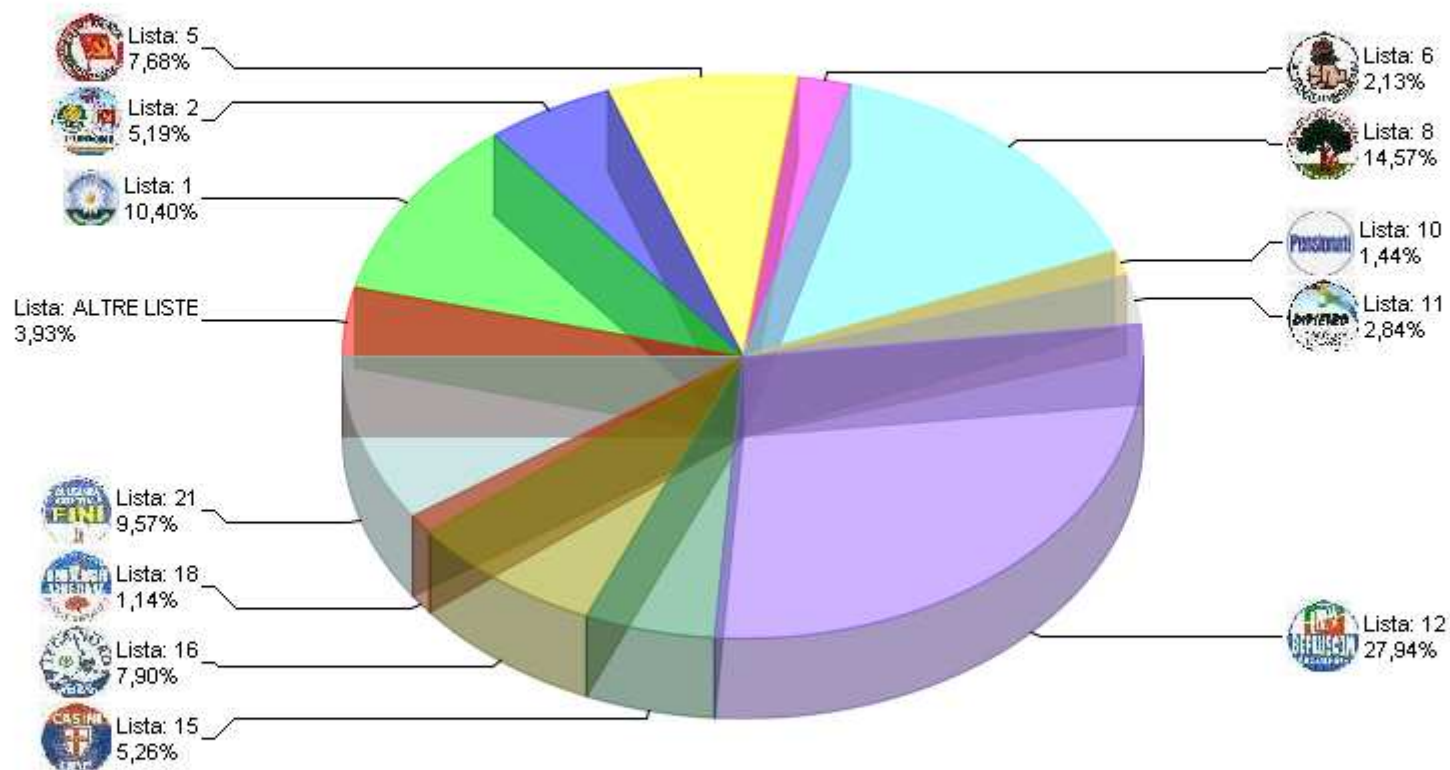

Elezioni Senato Aprile 2006 RIEPILOGO LISTE GRAFICO CIRCOSCRIZIONE 1

Sezioni 111 su 111

Voti alle Liste

77.734

% su elettori

86,14%

Elezioni Senato Aprile 2006 RIEPILOGO LISTE GRAFICO CIRCOSCRIZIONE 2

Sezioni 111 **su** 111 **Voti alle Liste** 77.734 **% su elettori** 86,14%

Elezioni Senato Aprile 2006 RIEPILOGO LISTE GRAFICO CIRCOSCRIZIONE 3

Sezioni 111 su 111 Voti alle Liste 77.734 % su elettori 86,14%

Elezioni Senato Aprile 2006

RIEPILOGO LISTE GRAFICO CIRCOSCRIZIONE 4

Sezioni 111 su 111

Voti alle Liste

77.734

% su elettori

86,14%

Elezioni Senato Aprile 2006 RIEPILOGO LISTE GRAFICO CIRCOSCRIZIONE 5

Sezioni 111 su 111

Voti alle Liste

77.734

% su elettori

86,14%