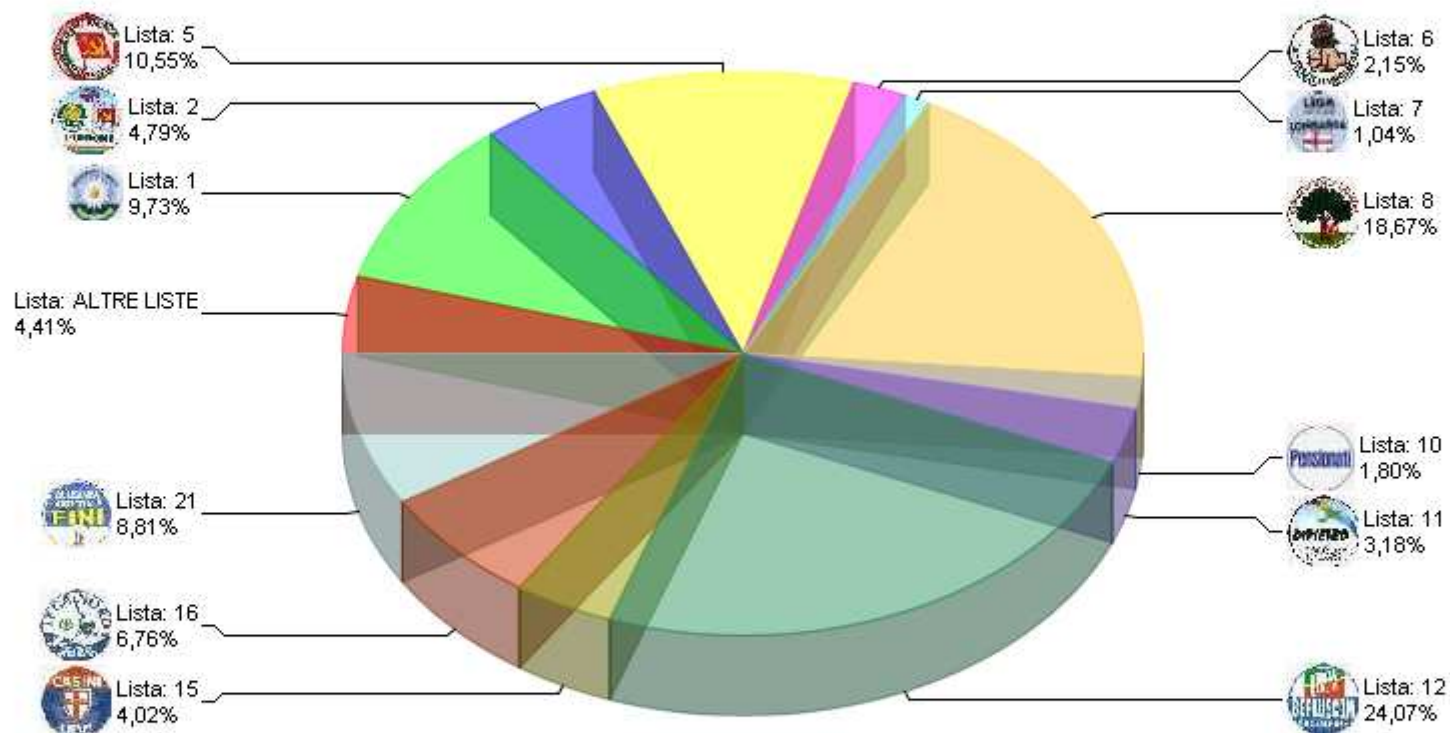

Elezioni Senato Aprile 2006 RIEPILOGO LISTE GRAFICO CIRCOSCRIZIONE 1

Sezioni 111 su 111

Voti alle Liste

77.734

% su elettori

86,14%

Elezioni Senato Aprile 2006 RIEPILOGO LISTE GRAFICO CIRCOSCRIZIONE 2

Sezioni 111 **su** 111 **Voti alle Liste** 77.734 **% su elettori** 86,14%

Elezioni Senato Aprile 2006 RIEPILOGO LISTE GRAFICO CIRCOSCRIZIONE 3

Sezioni 111 su 111 Voti alle Liste 77.734 % su elettori 86,14%

Elezioni Senato Aprile 2006

RIEPILOGO LISTE GRAFICO CIRCOSCRIZIONE 4

Sezioni 111 su 111

Voti alle Liste

77.734

% su elettori

86,14%

Elezioni Senato Aprile 2006 RIEPILOGO LISTE GRAFICO CIRCOSCRIZIONE 5

Sezioni 111 su 111

Voti alle Liste

77.734