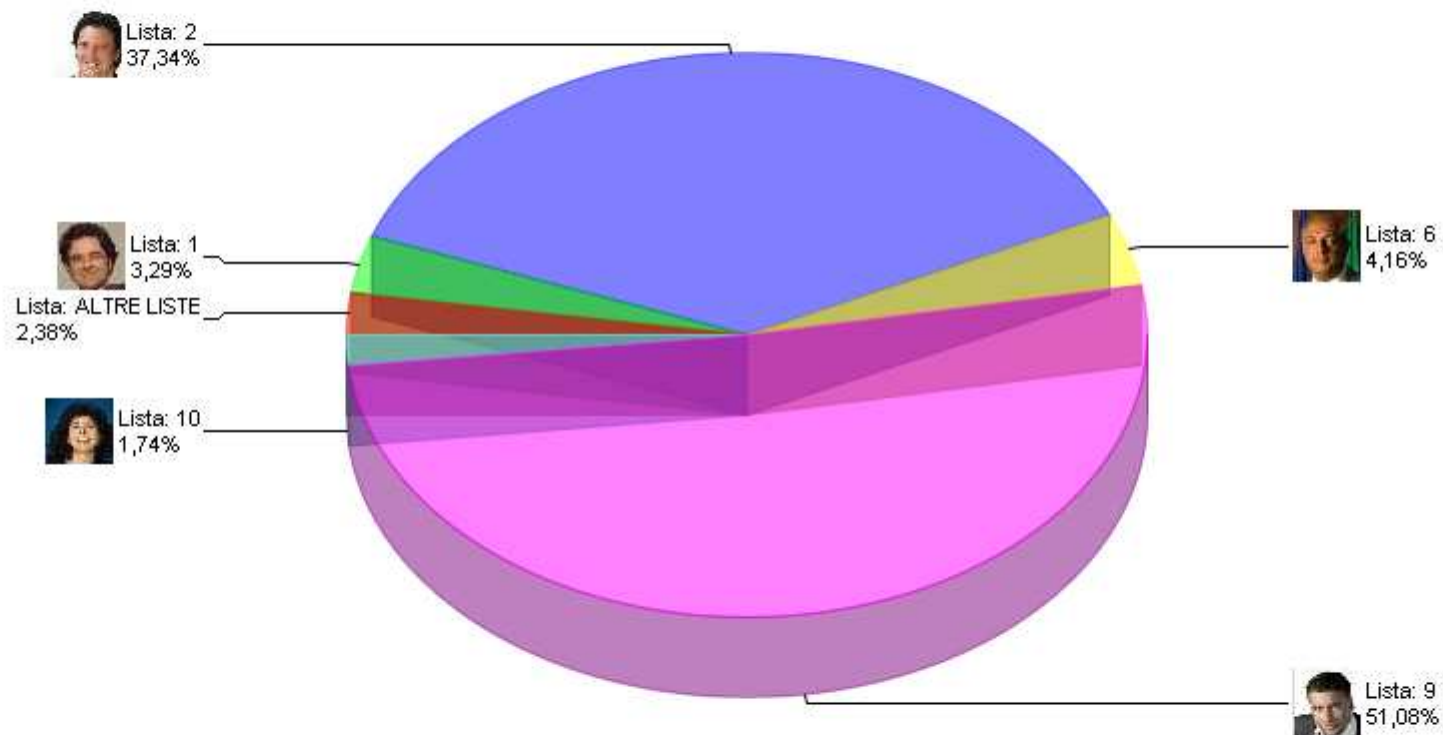

Presidente della Provincia 2009 - Riepilogo RIEPILOGO LISTE GRAFICO COLLEGIO 23

Sezioni 110 su 110 Voti alle Liste 65.913 % su elettori 68,92%

Presidente della Provincia 2009 - Riepilogo RIEPILOGO LISTE GRAFICO COLLEGIO 24

Sezioni 110 su 110 Voti alle Liste 65.913 % su elettori 68,92%

Presidente della Provincia 2009 - Riepilogo RIEPILOGO LISTE GRAFICO COLLEGIO 25

Sezioni 110 su 110 Voti alle Liste 65.913 % su elettori 68,92%

Presidente della Provincia 2009 - Riepilogo RIEPILOGO LISTE GRAFICO COLLEGIO 26

Sezioni 110 su 110 Voti alle Liste 65.913 % su elettori 68,92%

Presidente della Provincia 2009 - Riepilogo RIEPILOGO LISTE GRAFICO COLLEGIO 27