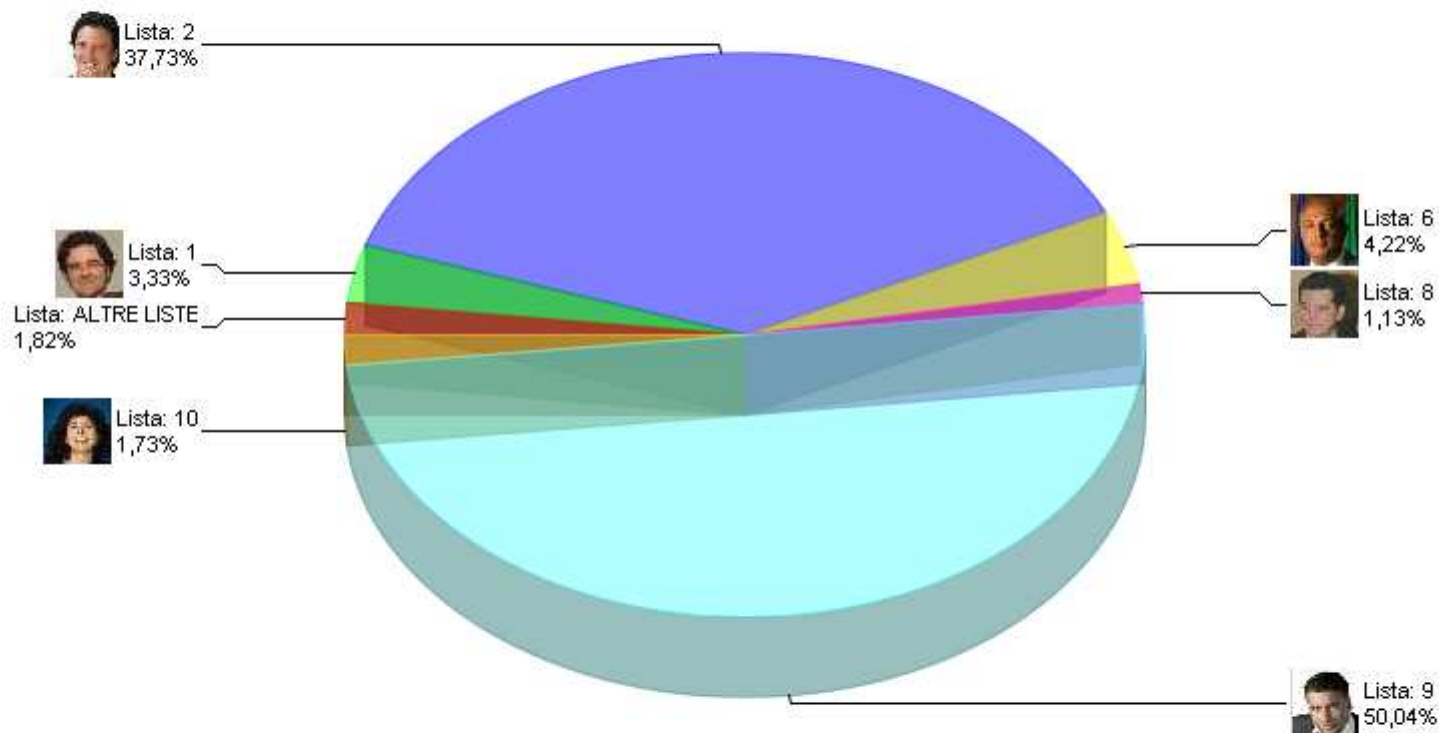

Presidente della Provincia 2009 - Riepilogo RIEPILOGO LISTE GRAFICO COLLEGIO 23

Sezioni 110 su 110 Voti alle Liste 65.913 % su elettori 68,92%

Presidente della Provincia 2009 - Riepilogo RIEPILOGO LISTE GRAFICO COLLEGIO 24

Sezioni 110 su 110 Voti alle Liste 65.913 % su elettori 68,92%

Presidente della Provincia 2009 - Riepilogo RIEPILOGO LISTE GRAFICO COLLEGIO 25

Sezioni 110 su 110 Voti alle Liste 65.913 % su elettori 68,92%