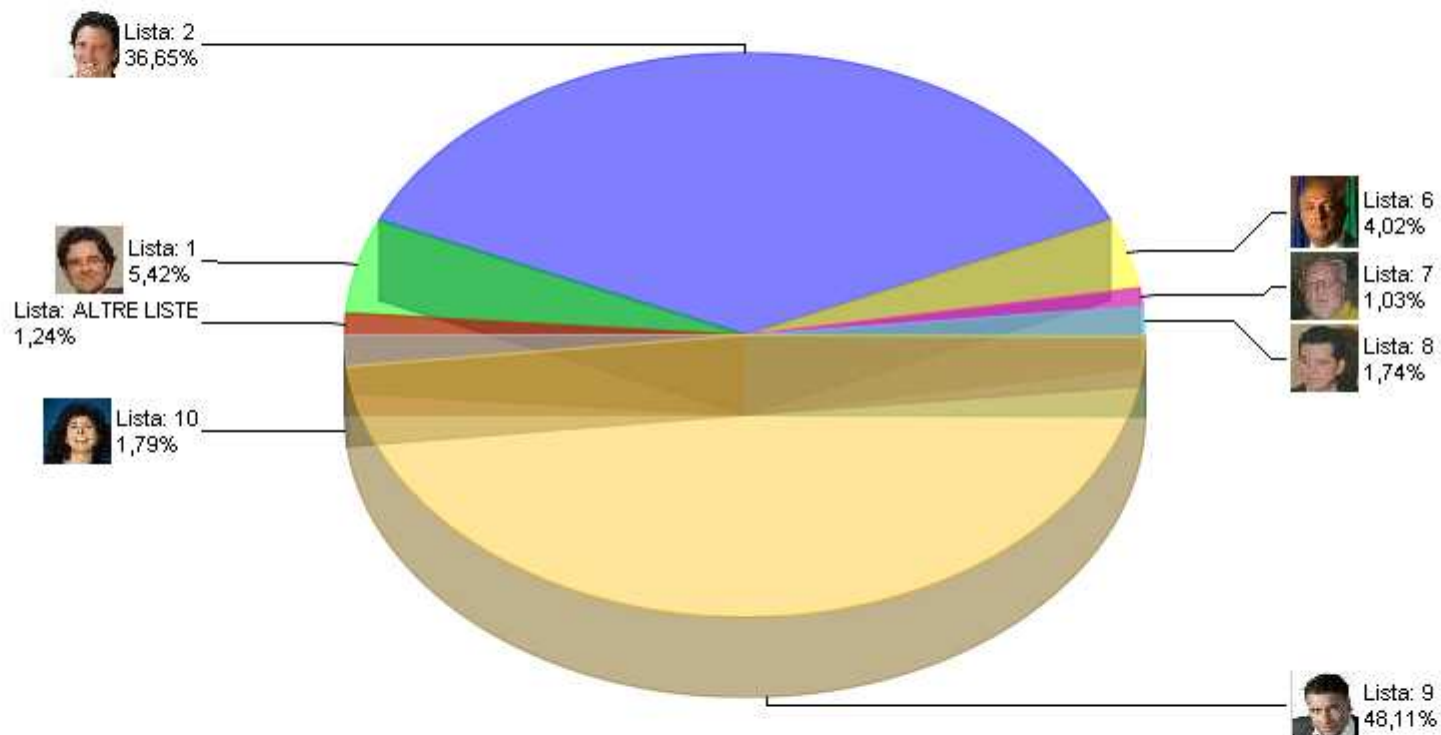

Presidente della Provincia 2009 - Riepilogo RIEPILOGO LISTE GRAFICO COLLEGIO 23

Sezioni 110 su 110 Voti alle Liste 65.913 % su elettori 68,92%

Presidente della Provincia 2009 - Riepilogo RIEPILOGO LISTE GRAFICO COLLEGIO 24

Sezioni 110 su 110 Voti alle Liste 65.913 % su elettori 68,92%

Presidente della Provincia 2009 - Riepilogo RIEPILOGO LISTE GRAFICO COLLEGIO 25

Sezioni 110 su 110 Voti alle Liste 65.913 % su elettori 68,92%

Presidente della Provincia 2009 - Riepilogo RIEPILOGO LISTE GRAFICO COLLEGIO 26

Sezioni 110 su 110 Voti alle Liste 65.913 % su elettori 68,92%

Presidente della Provincia 2009 - Riepilogo RIEPILOGO LISTE GRAFICO COLLEGIO 27