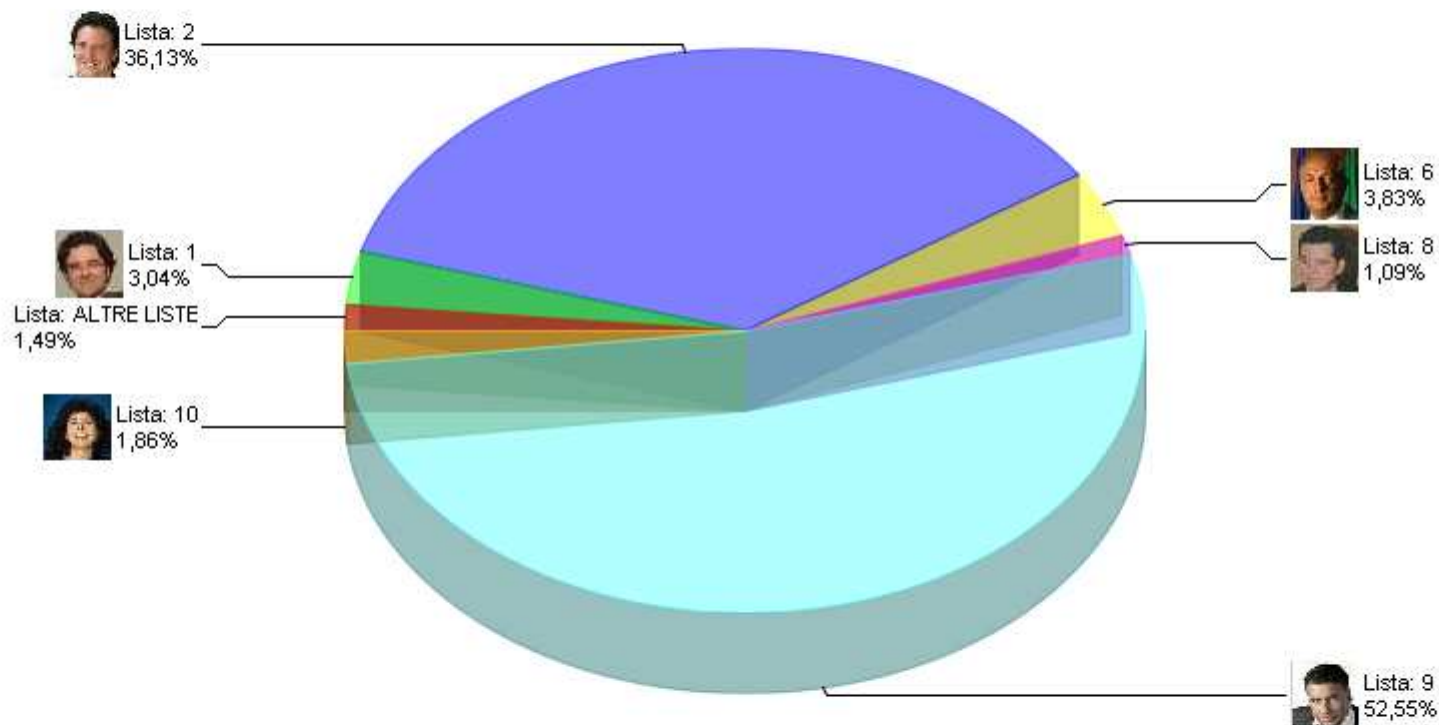

Presidente della Provincia 2009 - Riepilogo RIEPILOGO LISTE GRAFICO COLLEGIO 23

Sezioni 110 su 110 Voti alle Liste 65.913 % su elettori 68,92%

Presidente della Provincia 2009 - Riepilogo RIEPILOGO LISTE GRAFICO COLLEGIO 24

Sezioni 110 su 110 Voti alle Liste 65.913 % su elettori 68,92%

Presidente della Provincia 2009 - Riepilogo RIEPILOGO LISTE GRAFICO COLLEGIO 25

Sezioni 110 su 110 Voti alle Liste 65.913 % su elettori 68,92%