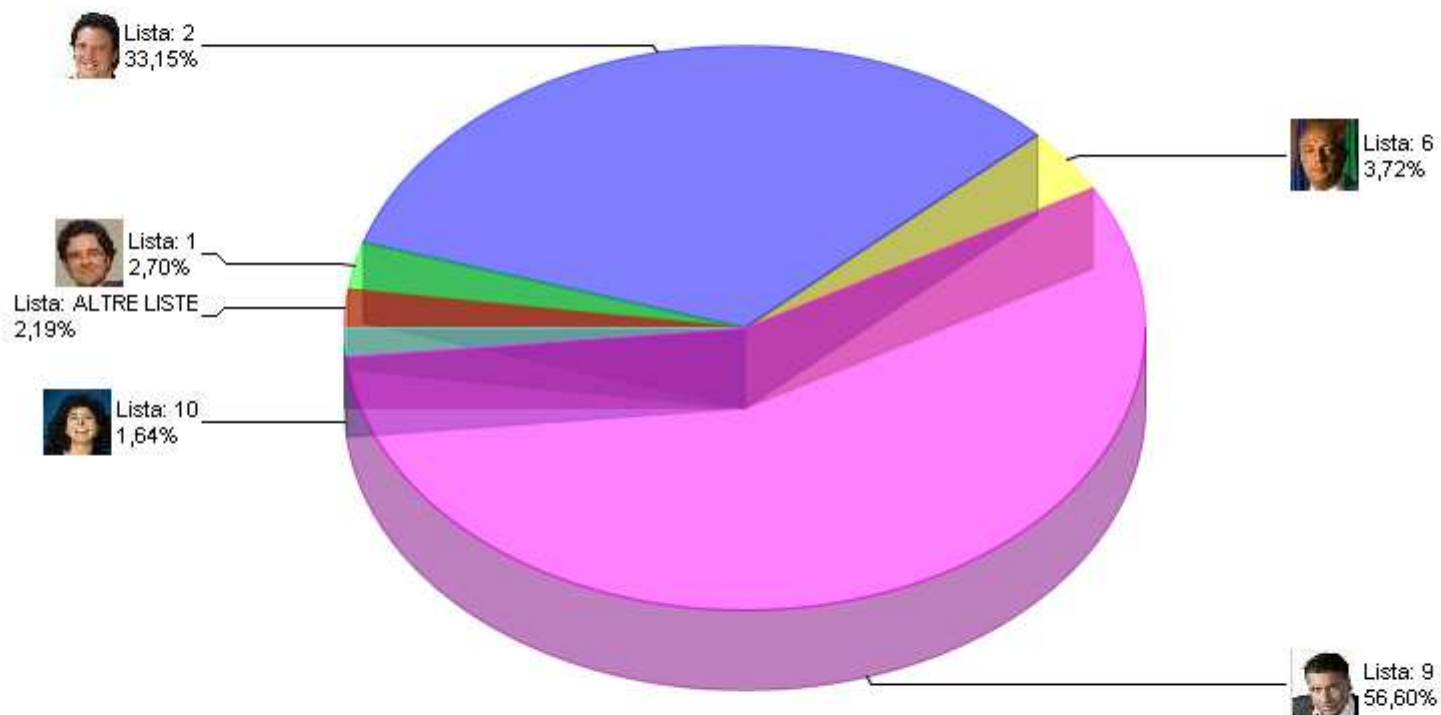

Presidente della Provincia 2009 - Riepilogo RIEPILOGO LISTE GRAFICO COLLEGIO 27

Sezioni 110 su 110   Voti alle Liste 65.913   % su elettori 68,92%